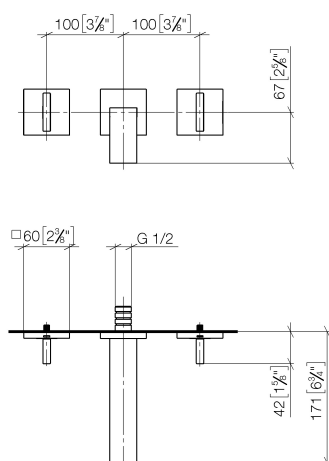

## Умывальник - MEM

Смеситель для умывальника настенный без сливного гарнитура - хром

Артикульный номер: 36 707 782-00

- вылет 170 мм
- неподвижный излив
- прямоугольная обогащенная воздухом струя
- диаметр отверстия вентиля бокового 40 мм
- диаметр отверстия под излив 40 мм
- отдельная розетка 60 x 60 мм
- расход макс. 5,7 л/мин
- не содержит свинца
- Группа смесителей согл. DIN 4109: 1
- (ADA)

## размерный чертеж

mm [inches]

Все величины в мм / дюймах = мм x 0,0394