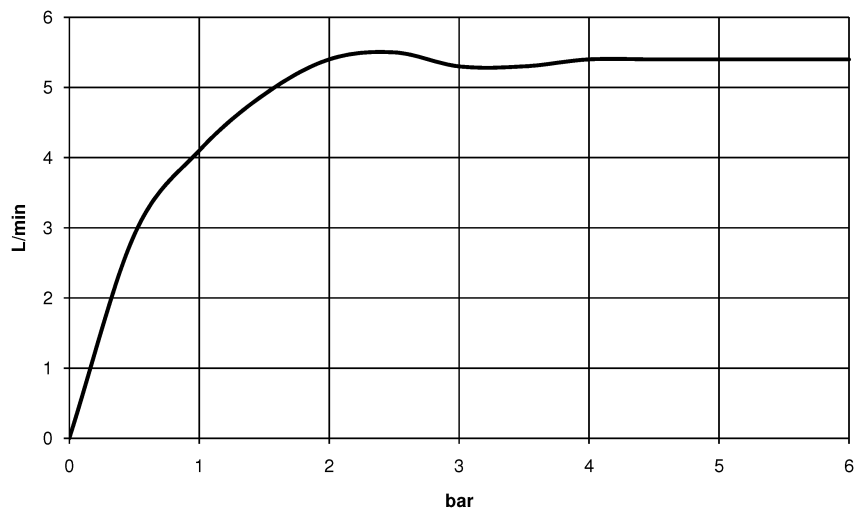

Умывальник - MEM

Смеситель для умывальника настенный без сливного гарнитура - хром

Артикульный номер: 36 707 782-00

график расхода