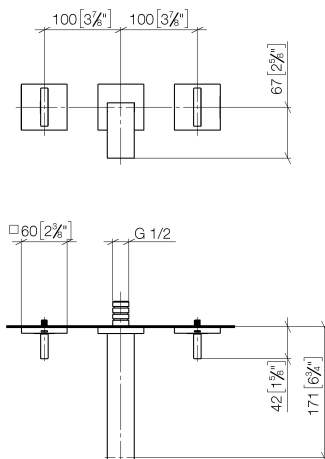

Умывальник - MEM

Смеситель для умывальника настенный без сливного гарнитура - хром

Артикулный номер: 36 707 782-00

- вылет 170 мм
- неподвижный излив
- прямоугольная обогащенная воздухом струя
- диаметр отверстия вентиля бокового 40 мм
- диаметр отверстия под излив 40 мм
- отдельная розетка 60 x 60 мм
- расход макс. 5,7 л/мин
- не содержит свинца
- Группа смесителей согл. DIN 4109: 1
- (ADA)

хром

Для данного артикула требуются комплектующие.

размерный чертёж

mm [inches]

Все величины в мм / дюймах = мм x 0,0394

Умывальник - MEM

Смеситель для умывальника настенный без сливного гарнитура - хром

Артикульный номер: 36 707 782-00