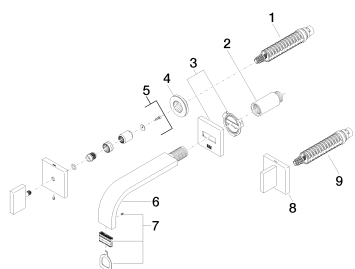

латунь сатинированная
36 707 782-28

Dark Platinum matt
36 707 782-99

Другие поверхности по запросу (x-tra Service)

35 707 970 90

смеситель настенный
скрытого монтажа Излив по
центру -

35 712 970 90

смеситель настенный
скрытого монтажа
свободное расположение -

Умывальник - MEM

Смеситель для умывальника настенный без сливного гарнитура - хром

Артикульный номер: 36 707 782-00

Спецификация запасных частей

№	Артикульный №	Наименование	Расходуемое кол-во
1	90 90 03 156 00 90	Деталь верх запирание влево 1/2" -	1
2	09 24 03 081 10 90	Удлинение 1/2" x 50 мм -	1
3	90 27 78 035 00-00	Покрытие 60 x 60 x 9 мм - хром	1
4	09 21 02 108 90	гильза Ø 43,1 x 13 мм -	2
5	90 20 78 002 07-00	Ручка 60 x 75 x 60 мм - хром	2
6	04 28 22 150 10-00	Излив 170 x 35 x 11 мм - хром	1
7	90 29 03 109 00 90	Aerator insert 32 x 8 мм -	1
8	90 20 78 002 06-00	Ручка 60 x 75 x 60 мм - хром	1
9	90 90 03 157 00 90	Деталь верх запирание вправо 1/2" -	1
10	04 20 78 002 01-00	Ручка 60 x 60 x 55 мм - хром	1