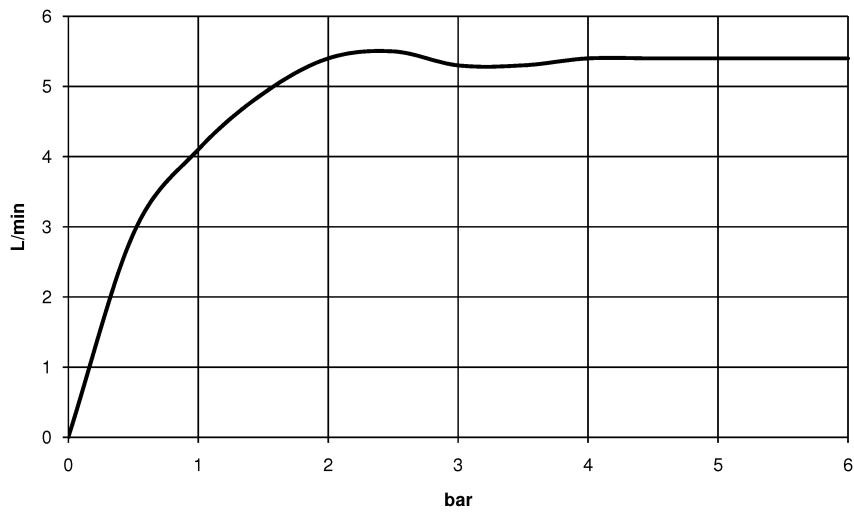

Умывальник - MEM

Смеситель для умывальника настенный без сливного гарнитура - хром

Артикульный номер: 36 707 782-00

Все величины в мм / дюймах = мм x 0,0394

график расхода