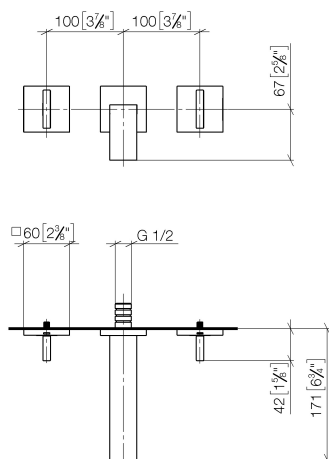

Умывальник - MEM

Смеситель для умывальника настенный без сливного гарнитура - хром

Артикульный номер: 36 707 782-00

- вылет 170 мм
- неподвижный излив
- прямоугольная обогащенная воздухом струя
- диаметр отверстия вентиля бокового 40 мм
- диаметр отверстия под излив 40 мм
- отдельная розетка 60 x 60 мм
- расход макс. 5,7 л/мин
- не содержит свинца
- Группа смесителей согл. DIN 4109: 1
- (ADA)

хром

Для данного артикула требуются комплектующие.

размерный чертеж

mm [inches]

Умывальник - MEM

Смеситель для умывальника настенный без сливного гарнитура - хром

Артикульный номер: 36 707 782-00

Все величины в мм / дюймах = мм x 0,0394

Умывальник - MEM

Смеситель для умывальника настенный без сливного гарнитура - хром

Артикульный номер: 36 707 782-00

Спецификация запасных частей

№	Артикульный №	Наименование	Расходуемое кол-во
1	90 90 03 156 00 90	Деталь верх запирание влево 1/2" -	1
2	09 24 03 081 10 90	Удлинение 1/2" x 50 мм -	1
3	90 27 78 035 00-00	Покрытие 60 x 60 x 9 мм - хром	1
4	09 21 02 108 90	гильза Ø 43,1 x 13 мм -	2
5	90 20 78 002 07-00	Ручка 60 x 75 x 60 мм - хром	2
6	04 28 22 150 10-00	Излив 170 x 35 x 11 мм - хром	1
7	90 29 03 109 00 90	Aerator insert 32 x 8 мм -	1
8	90 20 78 002 06-00	Ручка 60 x 75 x 60 мм - хром	1
9	90 90 03 157 00 90	Деталь верх запирание вправо 1/2" -	1
10	04 20 78 002 01-00	Ручка 60 x 60 x 55 мм - хром	1