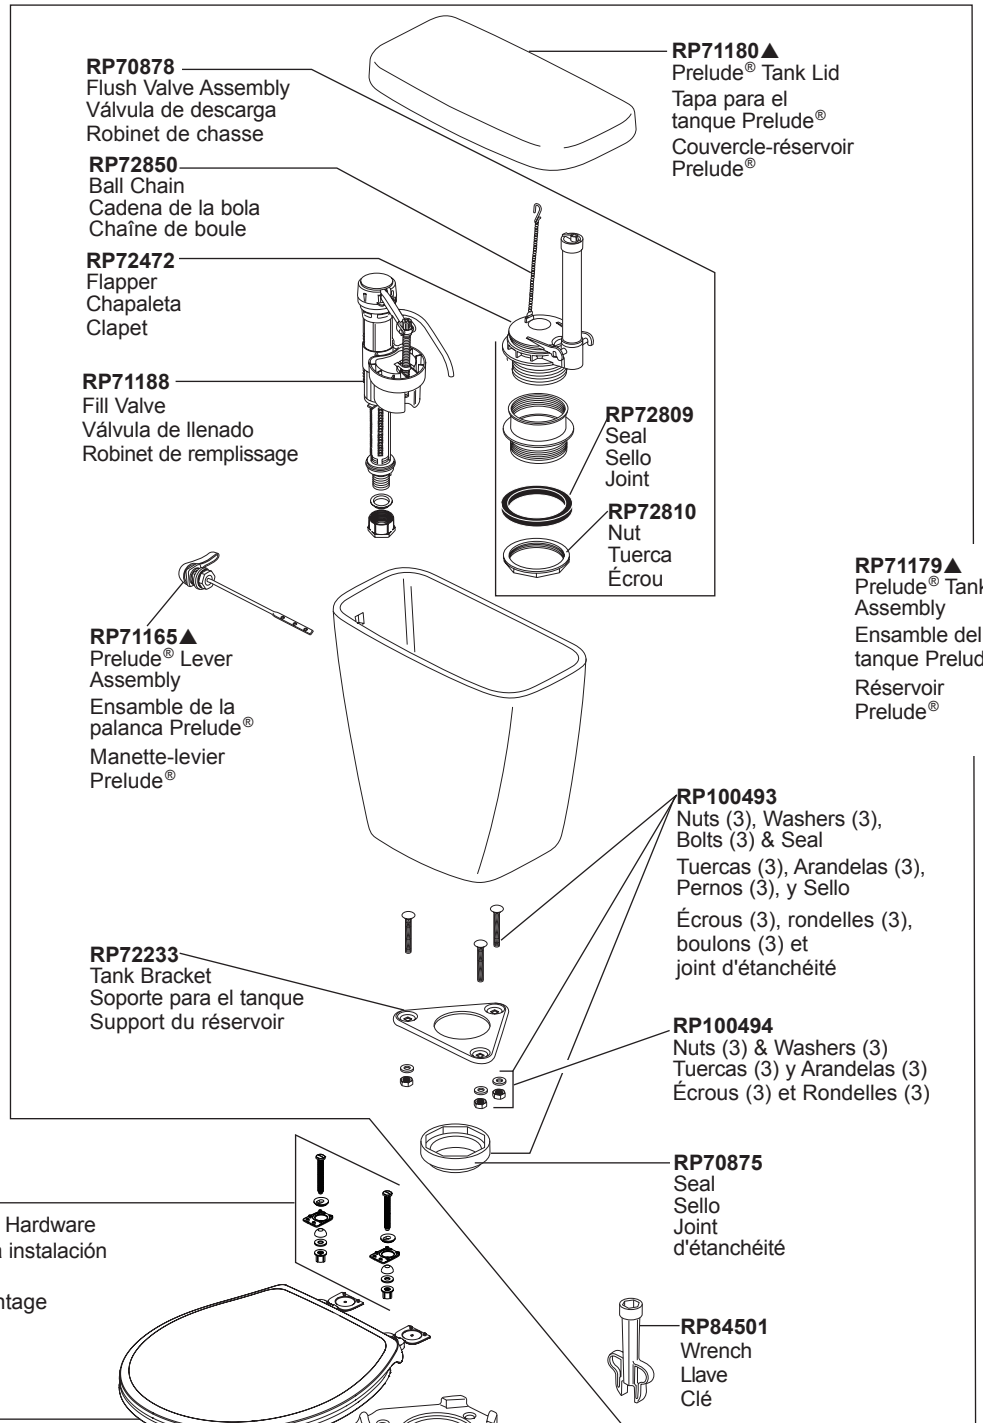

### MODELS/MODELOS/MODÈLES

Prelude® Round Front Toilet  
C41101, C41201, C41801  
Prelude® Elongated Toilet  
C43101, C43201, C43801  
Series/Series/Seria

Replacement Parts List  
Lista de piezas de repuesto  
Liste des pièces de rechange

### NOTICE / AVISO / AVIS

▲ Specify Color  
Especifique el color  
Préciser la couleur

**RP71179▲**  
Prelude® Tank Assembly  
Ensamble del tanque Prelude®  
Réservoir Prelude®

**RP90805**  
Seat Mounting Hardware  
Herraje para la instalación para asiento  
Pièces de montage pour siège

**RP90805**  
Seat Mounting Hardware  
Herraje para la instalación para asiento  
Pièces de montage pour siège

**RP92085▲**  
Seat Assembly RF  
Ensamble del asiento - RF  
Siège - RF

**RP92086▲**  
Seat Assembly EL  
Ensamble del asiento - EL  
Siège - EL