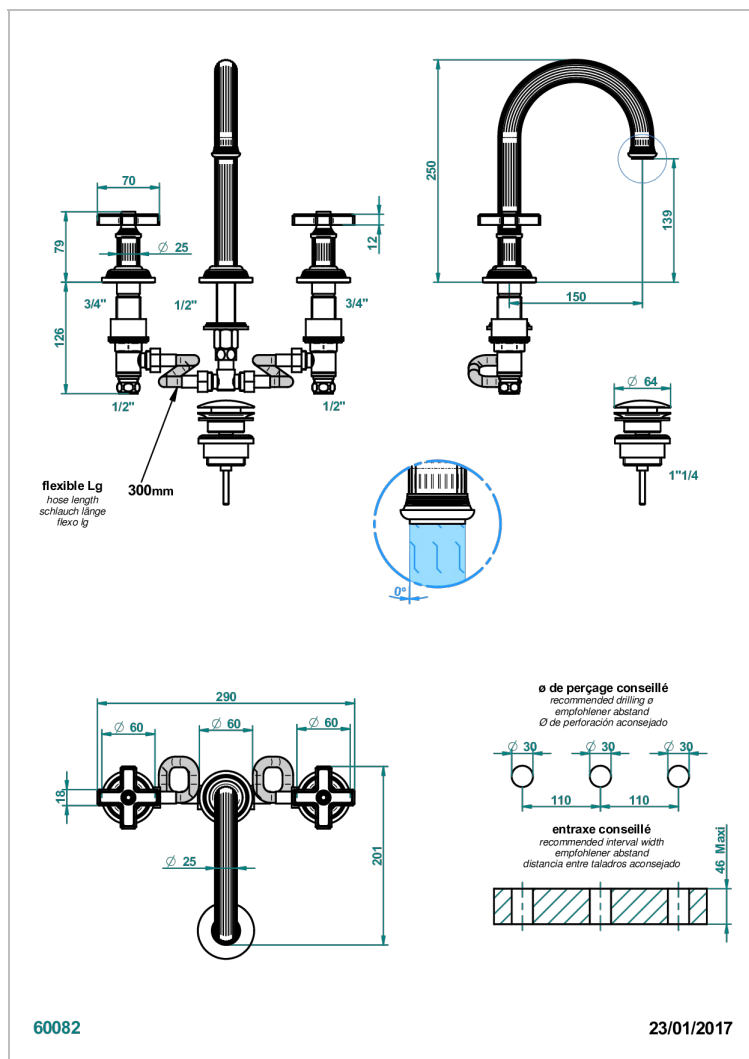

# GRAND CENTRAL С МЕТАЛЛИЧЕСКИМИ РУЧКАМИ-КРЕСТИКАМИ

THG<sup>®</sup>  
PARIS

U9K-152

Смеситель для раковины на три отверстия устанавливаемый на борту с донным клапаном - высокий излив