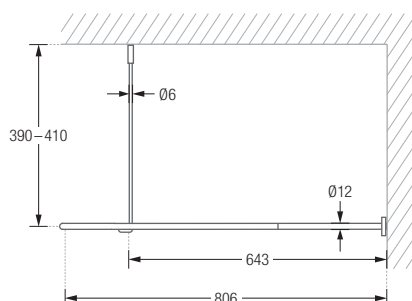

DUSCHVORHANGSTANGEN FÜR VIERTELKREIS-DUSCHFLÄCHEN MIT 50 CM RADIUS ZUR WANDVERKLEBUNG

Duschvorhangstangen $\varnothing 12$ mm für Viertelkreis-Duschen mit Bogenradius 50 cm.
Inklusive 2er Tesa® Power.Kit-Sets zur Wandverklebung und eines Durchschleuderträgers
zur Deckenabhängung in 40 cm Länge, mit Justiermöglichkeit ± 10 mm. Abhängung mit
Metallsäge individuell einkürzbar. Edelstahl massiv, seidig-matt handgeschliffen.

Auch in individuellen Maßen erhältlich.

DSB500-750K45	75 x 75 cm.	DSB500-1000K45	100 x 100 cm.
DSB500-800K45	80 x 80 cm.	DSB500-1050K45	105 x 105 cm.
DSB500-850K45	85 x 85 cm.	DSB500-1100K45	110 x 110 cm.
DSB500-900K45	90 x 90 cm.	DSB500-1150K45	115 x 115 cm.
DSB500-950K45	95 x 95 cm.	DSB500-1200K45	120 x 120 cm.

Produktbeispiel DSB500-800K45 Seitenansicht: