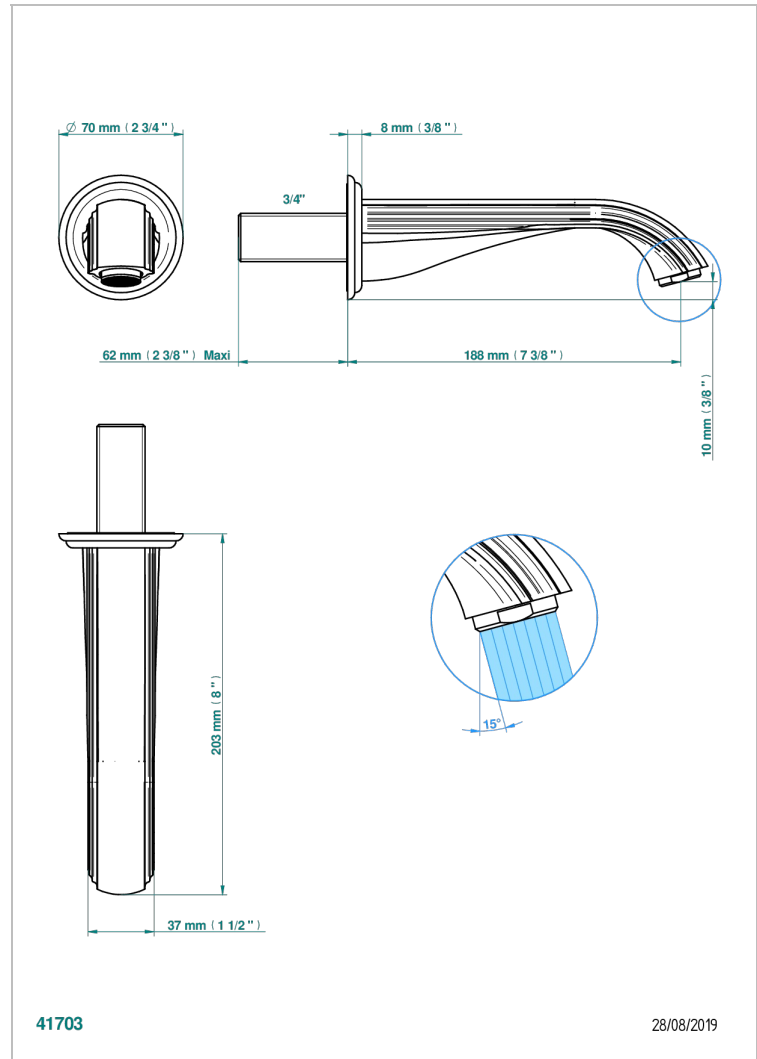

# MOON DRAGON

U5G-43GB

Настенный кран для раковины среднего размера без T-образного фиксатора

THG<sup>®</sup>  
PARIS

## ХАРАКТЕРИСТИКИ

- Moon Dragon
- Настенный кран для раковины среднего размера без T-образного фиксатора

## ТЕХНИЧЕСКИЕ ХАРАКТЕРИСТИКИ

- Recommandé : 3 bars (max. 5 bars) - Advised : 43,5 psi (max. 72 psi)
- 15 l/min à 3 bars (4 gpm at 43.5 psi)