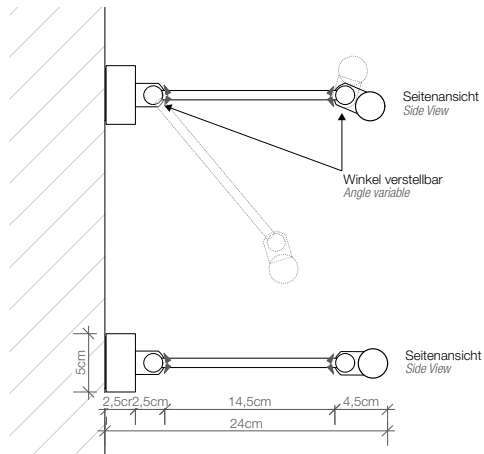

DECOR WALTHER

DIM 60

CHROM
0317700

NICKEL SATINIERT
0317703

G O L D
0317720

BESCHREIBUNG | SPECIFICATION

Leuchtenart | *Type*

Lichtaustritt | *Emission*

Lichtverteilung | *Distribution*

Bauform | *Form*

Maße | *Dimension*

Schaltfunktion | *Switching function*

Montage | *Installation*

Schutzart nach DIN 40050

Prüfzeichen

Nettogewicht in kg | *Weight*

Diffus | *Diffuse*

Symmetrisch | *Symmetric*

Eckig Rund | *Angular Round*

50 x 600 x 240 mm

Ein Aus Schalter . Dimmer | *On Off switcher . Dimmer*

Waagrecht | *Horizontal*

IP 20

CE