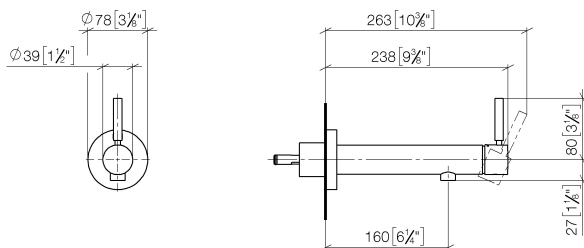

## Умывальник - Meta

Смеситель для умывальника однорычажный настенный без сливного гарнитура -  
Артикульный номер: 36 804 661-06

- вылет 160 мм
- неподвижный излив
- круглая обогащенная воздухом струя
- диаметр сверлёного отверстия 60 мм
- розетка Ø 78 мм
- расход макс. 5,7 л/мин
- не содержит свинца
- с креплением в одной точке
- (ADA)

## размерный чертеж

mm [inches]

Все величины в мм / дюймах = мм x 0,0394