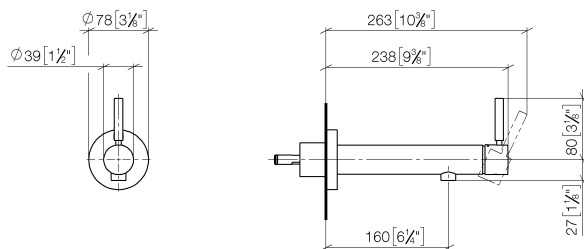

## Умывальник - Meta

Смеситель для умывальника однорычажный настенный без сливного гарнитура -  
Артикульный номер: 36 804 661-06

- вылет 160 мм
- неподвижный излив
- круглая обогащенная воздухом струя
- диаметр сверлёного отверстия 60 мм
- розетка Ø 78 мм
- расход макс. 5,7 л/мин
- не содержит свинца
- с креплением в одной точке
- (ADA)

## размерный чертеж

mm [inches]

Все величины в мм / дюймах = мм x 0,0394

Умывальник - Meta

Смеситель для умывальника однорычажный настенный без сливного гарнитура -

Артикульный номер: 36 804 661-06

график расхода

## Умывальник - Meta

Смеситель для умывальника однорычажный настенный без сливного гарнитура -

Артикульный номер: 36 804 661-06