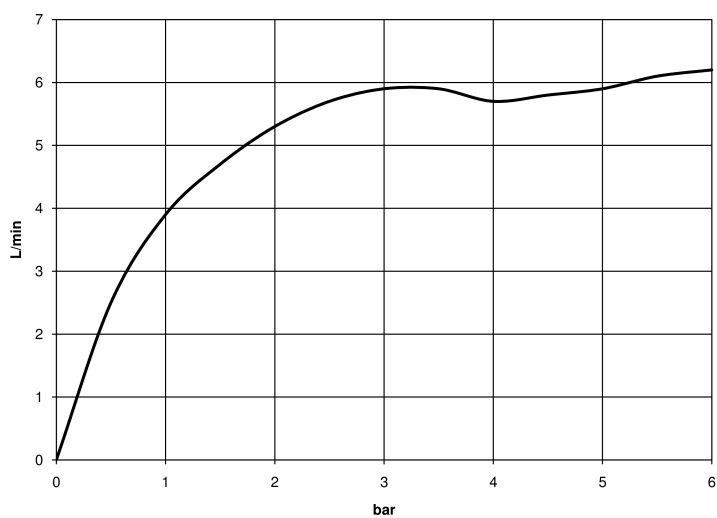

## размерный чертеж

mm [inches]

Все величины в мм / дюймах = мм x 0,0394

Умывальник - Meta

Смеситель для умывальника однорычажный настенный без сливного гарнитура -

Артикульный номер: 36 804 661-06

график расхода