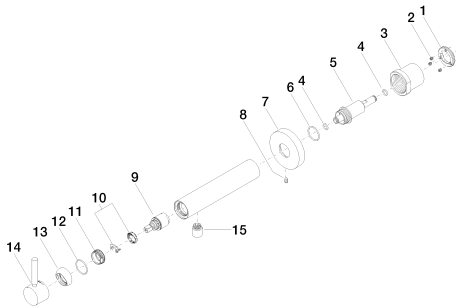

## размерный чертеж

mm [inches]

### Спецификация запасных частей

№	Артикульный №	Наименование	Расходуемое кол-во
1	09 24 77 002 90	Крепление Ø 40 x 6 мм -	1
2	09 31 11 030 90	Крепление M5 x 5 мм -	3
3	09 21 02 128 90	чехол/втулка Ø 50 x 46 мм -	1
4	09 14 10 139 90	O-Ring EPDM 70 9,0 x 2,0 мм -	2
5	09 24 04 210 10 90	ниппель Ø 33 x 105 мм -	1
6	09 14 10 063 90	O-Ring EPDM 70 26,0 x 2,0 мм -	1
7	09 27 88 009-06	крышка Ø 78 x Ø 28,2 x 15 мм - платина матовая	1
8	09 31 11 144 90	Крепление M6 x 10 мм -	1
9	90 15 05 042 00 90	Картридж Ø 25 x 52 мм -	1
10	04 28 10 148 00 90	Картридж -	1
11	09 24 04 266 90	Крепление Ø 28 x 10,8 мм -	1
12	09 14 10 120 90	O-Ring NBR 885 26,7 x 1,78 мм -	1
13	09 28 30 043-06	чехол Ø 35,7 x 13 мм - платина матовая	1
14	90 20 66 009 00-06		1
15	90 23 01 168 00-06		1