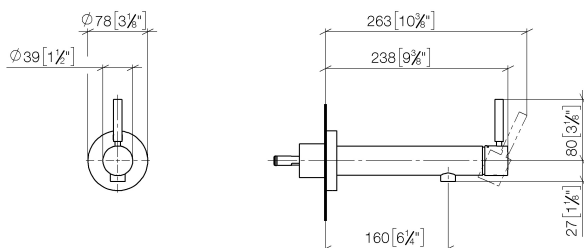

## Умывальник - Meta

Смеситель для умывальника однорычажный настенный без сливного гарнитура -

Артикульный номер: 36 804 661-06

- вылет 160 мм
- неподвижный излив
- круглая обогащенная воздухом струя
- диаметр сверлёного отверстия 60 мм
- розетка Ø 78 мм
- расход макс. 5,7 л/мин
- не содержит свинца
- с креплением в одной точке
- (ADA)

## размерный чертеж

mm [inches]

## Умывальник - Meta

Смеситель для умывальника однорычажный настенный без сливного гарнитура -

Артикульный номер: 36 804 661-06

Все величины в мм / дюймах = мм x 0,0394