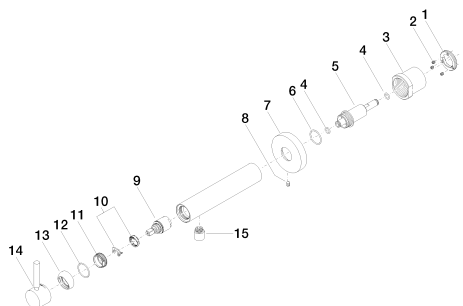

Умывальник - Meta

Смеситель для умывальника однорычажный настенный без сливного гарнитура -

Артикульный номер: 36 804 661-06

Спецификация запасных частей

№	Артикульный №	Наименование	Расходуемое кол-во
1	09 24 77 002 90	Крепление Ø 40 x 6 мм	1
2	09 31 11 030 90	Крепление M5 x 5 мм -	3
3	09 21 02 128 90	чехол/втулка Ø 50 x 46 мм -	1
4	09 14 10 139 90	O-Ring EPDM 70 9,0 x 2,0 мм -	2
5	09 24 04 210 10 90	нипель Ø 33 x 105 мм -	1
6	09 14 10 063 90	O-Ring EPDM 70 26,0 x 2,0 мм -	1
7	09 27 88 009-06	крышка Ø 78 x Ø 28,2 x 15 мм - платина матовая	1
8	09 31 11 144 90	Крепление M6 x 10 мм -	1
9	90 15 05 042 00 90	Картридж Ø 25 x 52 мм -	1
10	04 28 10 148 00 90	Картридж -	1
11	09 24 04 266 90	Крепление Ø 28 x 10,8 мм -	1
12	09 14 10 120 90	O-Ring NBR 885 26,7 x 1,78 мм -	1
13	09 28 30 043-06	чехол Ø 35,7 x 13 мм - платина матовая	1
14	90 20 66 009 00-06		1
15	90 23 01 168 00-06		1