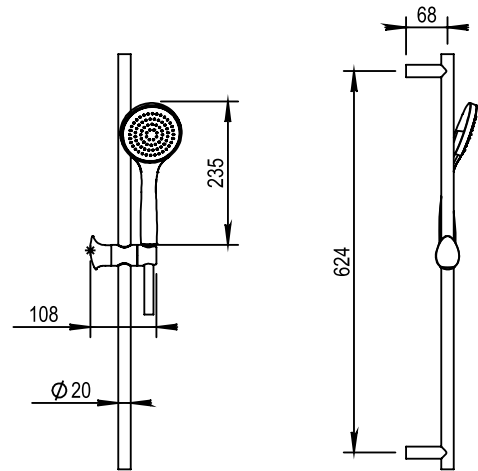

## Douchette sur rail

PICOTS  
ANTICALCAIRES

ANTI-SCALE  
NOZZLES

ATTENTION / CAUTION

Douchette stylo pour finitions  
PVD et DECO.  
Pen hand shower for PVD and  
DECO finishes.

## CARACTÉRISTIQUES

Rail de douche, douchette et flexible anti torsion 150 cm

Shower rail with brass handshower on sliding part and flexible hose  
150 cm

16 ACC LY 711