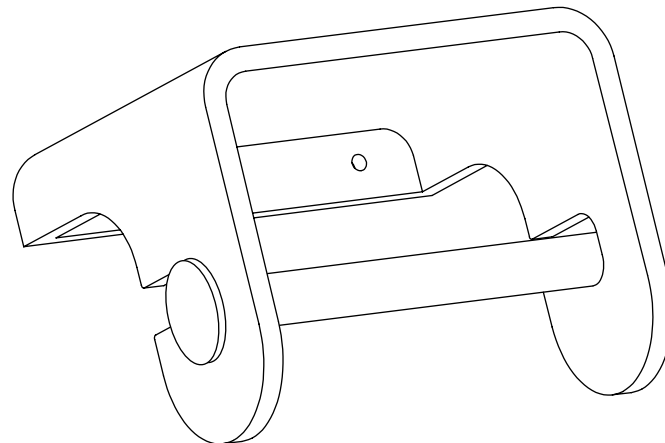

DECOR WALTHER

STONE TPH 4
Toilettenpapierhalter

Toilet paper holder

M 1 : 2

13 . 10 . 10 cm

Weiss / Chrom
White / Chrome

Weiss / Edelstahl
matt
*White / Stainless steel
matt*

Frontansicht
Front view

Seitenansicht
Side view

Alle Angaben ohne Gewähr.
Maß und Modelländerungen
vorbehalten.
*All information without
engagement. Measurement
and changes conditionally.*