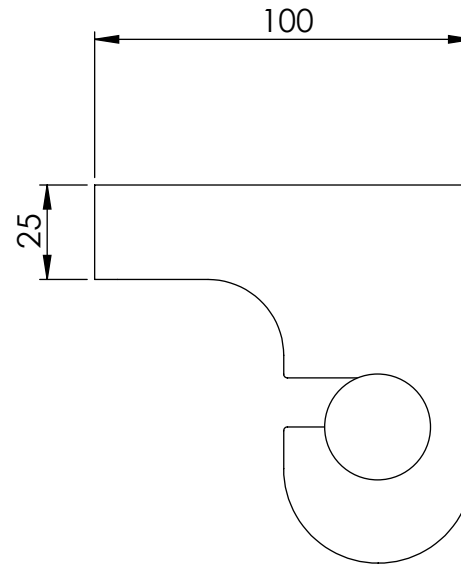

DECOR WALTHER

STONE TPH 4
Toilettenpapierhalter

Toilet paper holder

M 1 : 2

13 . 10 . 10 cm

Weiss / Chrom
White / Chrome

Weiss / Edelstahl
matt
*White / Stainless steel
matt*

Frontansicht
Front view

Seitenansicht
Side view

Alle Angaben ohne Gewähr.
Maß und Modelländerungen
vorbehalten.
*All information without
engagement. Measurement
and changes conditionally.*