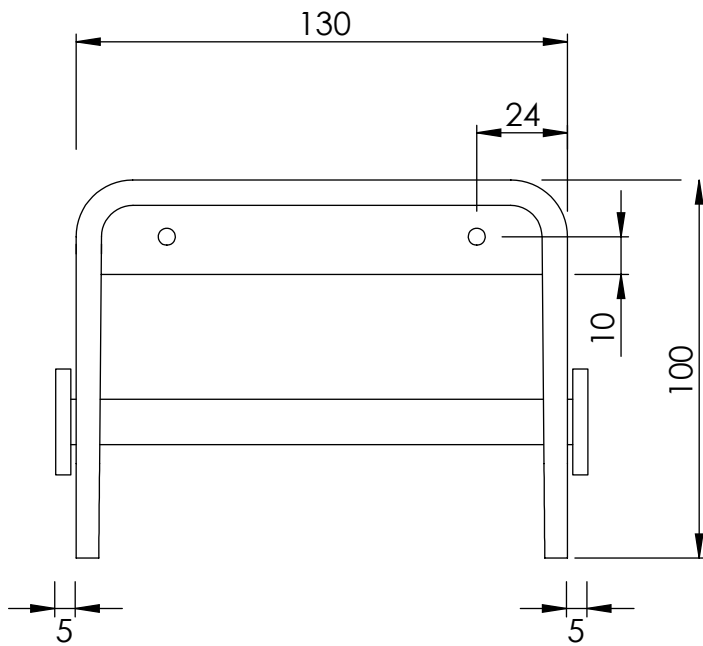

DECOR WALTHER

STONE TPH 4
Toilettenpapierhalter

Toilet paper holder

M 1 : 2

13 . 10 . 10 cm

Weiss / Chrom
White / Chrome

Weiss / Edelstahl
matt
*White / Stainless steel
matt*

Frontansicht
Front view

Seitenansicht
Side view

Alle Angaben ohne Gewähr.
Maß und Modelländerungen
vorbehalten.
*All information without
engagement. Measurement
and changes conditionally.*