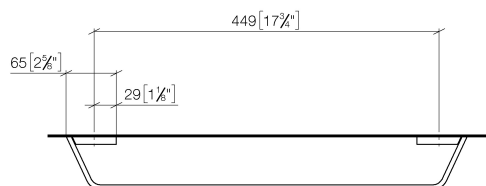

Душ - CL.1

Держатель для банного полотенца - Dark Platinum matt

Артикулльный номер: 83 045 705-99

- расстояние между осями 449 мм
- ширина 523 мм
- высота 35 мм
- вылет 70 мм

Dark Platinum matt

размерный чертеж

mm [inches]

Все величины в мм / дюймах = мм x 0,0394