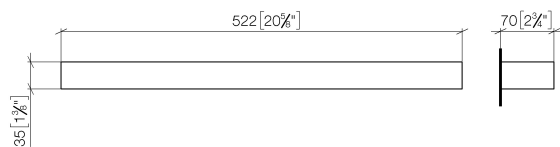

Душ - CL.1

Держатель для банного полотенца - Dark Platinum matt

Артикулльный номер: 83 045 705-99

- расстояние между осями 449 мм
- ширина 523 мм
- высота 35 мм
- вылет 70 мм

Dark Platinum matt

размерный чертеж

mm [inches]

Все величины в мм / дюймах = мм x 0,0394