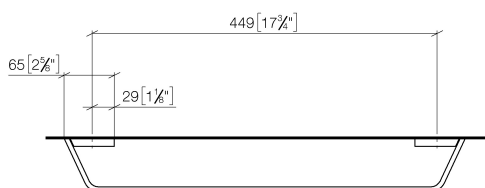

Душ - CL.1

Держатель для банного полотенца - Dark Platinum matt

Артикульный номер: 83 045 705-99

- расстояние между осями 449 мм
- ширина 523 мм
- высота 35 мм
- вылет 70 мм

Dark Platinum matt

размерный чертеж

mm [inches]

Все величины в мм / дюймах = мм x 0,0394

Душ - CL.1

Держатель для банного полотенца - Dark Platinum matt

Артикульный номер: 83 045 705-99

Душ - CL.1

Держатель для банного полотенца - Dark Platinum matt