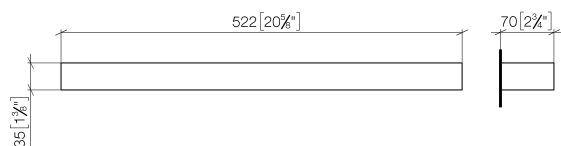

Душ - CL.1

Держатель для банного полотенца - Dark Platinum matt

Артикульный номер: 83 045 705-99

- расстояние между осями 449 мм
- ширина 523 мм
- высота 35 мм
- вылет 70 мм

Dark Platinum matt

размерный чертеж

mm [inches]

Все величины в мм / дюймах = мм x 0,0394

Душ - CL.1

Держатель для банного полотенца - Dark Platinum matt

Артикульный номер: 83 045 705-99

Душ - CL.1

Держатель для банного полотенца - Dark Platinum matt