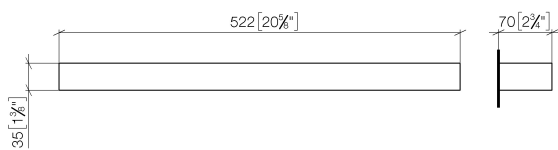

Душ - CL.1

Держатель для банного полотенца - Dark Platinum matt

Артикульный номер: 83 045 705-99

- расстояние между осями 449 мм
- ширина 523 мм
- высота 35 мм
- вылет 70 мм

Dark Platinum matt

размерный чертеж

mm [inches]

Все величины в мм / дюймах = мм x 0,0394

Душ - CL.1

Держатель для банного полотенца - Dark Platinum matt

Артикульный номер: 83 045 705-99

Душ - CL.1

Держатель для банного полотенца - Dark Platinum matt