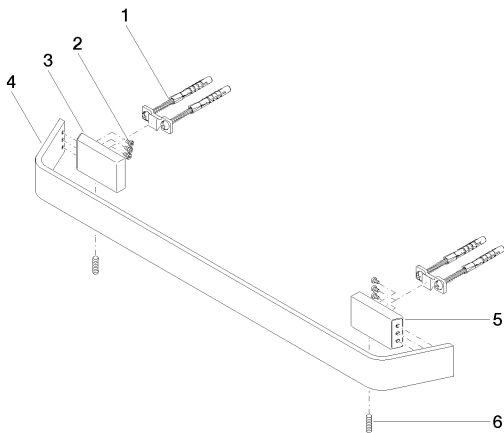

№	Артикульный №	Наименование	Расходуемое кол-во
1	05 17 20 758 00 90	Набор для крепления 37 x 14 x 65 мм -	2
2	09 30 30 191 90	Крепление М3 x 5 мм -	6
3	08 17 70 500-99	Держатель 60 x 12 x 35 мм - Dark Platinum matt	1
4	08 17 70 551-99	Держатель 523 x 35 x 70 мм - Dark Platinum matt	1
5	08 17 70 501-99	Держатель 60 x 12 x 35 мм - Dark Platinum matt	1
6	04 31 11 113 00 90	Крепление М5 x 12 мм -	2