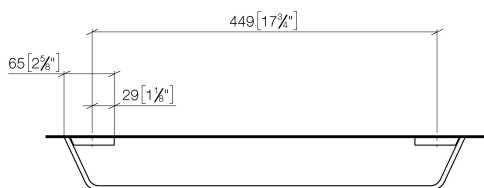

Душ - CL.1

Держатель для банного полотенца - Dark Platinum matt

Артикульный номер: 83 045 705-99

- расстояние между осями 449 мм
- ширина 523 мм
- высота 35 мм
- вылет 70 мм

Dark Platinum matt

размерный чертеж

mm [inches]

Все величины в мм / дюймах = мм x 0,0394

Душ - CL.1

Держатель для банного полотенца - Dark Platinum matt

Артикульный номер: 83 045 705-99

Душ - CL.1

Держатель для банного полотенца - Dark Platinum matt