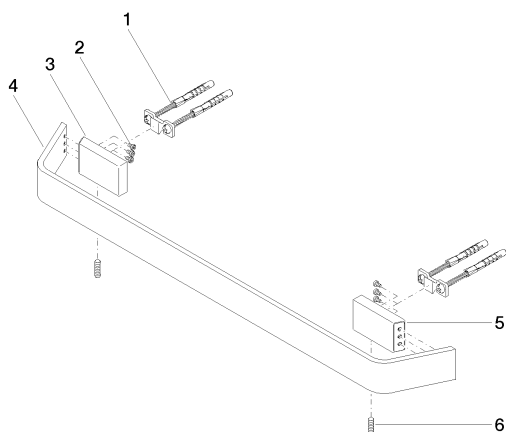

Душ - CL.1

Держатель для банного полотенца - Dark Platinum matt

Артикульный номер: 83 045 705-99

Спецификация запасных частей

№	Артикульный №	Наименование	Расходуемое кол-во
1	05 17 20 758 00 90	Набор для крепления 37 x 14 x 65 мм -	2
2	09 30 30 191 90	Крепление М3 x 5 мм -	6
3	08 17 70 500-99	Держатель 60 x 12 x 35 мм - Dark Platinum matt	1
4	08 17 70 551-99	Держатель 523 x 35 x 70 мм - Dark Platinum matt	1
5	08 17 70 501-99	Держатель 60 x 12 x 35 мм - Dark Platinum matt	1
6	04 31 11 113 00 90	Крепление М5 x 12 мм -	2