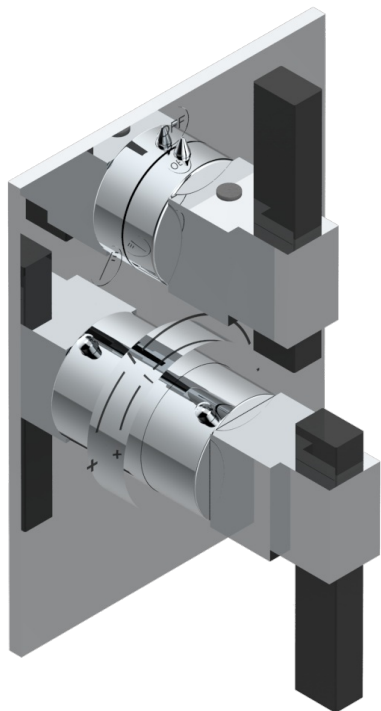

# MARINA С ЧЕРНЫМ ОНИКСОМ

A60-5500BE

THG<sup>®</sup>  
PARIS

Ручка регулировки и маховик 2-канального переключателя для термостатического смесителя арт. 5500AE

3 pastilles inclus / 3 pads included

Compatible with

5500AE  
5500AE/US  
5500AE/W

Boite / Box Joint Plaque / Seal Plate Tube

60328

31/01/2020

## ХАРАКТЕРИСТИКИ

- ASME : ASME A112.18.1-2011/CSA B125.1-11
- DVGW : DW-6512CQ0608

## СВЯЗАННЫЕ ТОВАРНЫЕ ПОЗИЦИИ

- Ref. G00-5500AE Термостат THG 1/2" с коробкой для встраивания, восковым картриджем, запорным вентилем с двумя выходами, без ручек регулировки
- Ref. G00-5100G Стопорное кольцо для термостатического смесителя THG с комплектом креплений