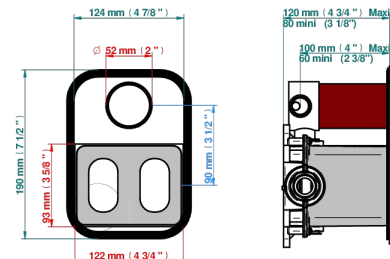

Boite / Box Joint Plaque / Seal Plate Tube

60328

31/01/2020

ХАРАКТЕРИСТИКИ

- ASME : ASME A112.18.1-2011/CSA B125.1-11
- DVGW : DW-6512CQ0608

СТАНДАРТЫ

СВЯЗАННЫЕ ТОВАРНЫЕ ПОЗИЦИИ

- Ref. G00-5500AE Термостат THG 1/2" с коробкой для встраивания, восковым картриджем, запорным вентилем с двумя выходами, без ручек регулировки
- Ref. G00-5100G Стопорное кольцо для термостатического смесителя THG с комплектом креплений

ДОСТУПНЫЕ ВАРИАНТЫ ПОКРЫТИЙ

Аранья (чёрный никель) - D24

Золото - F01

Матовая красная старинная медь - H07

Матовое золото - F07

Матовое светлое золото - F31

Матовый никель - C01

Матовый хром - C02

Никель - B01

Розовое золото - F27

Сатирированное золото - F03

Светлое золото - F30

Серебро с родием - F18

Состаренный никель - H28

Старинное серебро - H03

Хром - A02

Хром/золото - G02