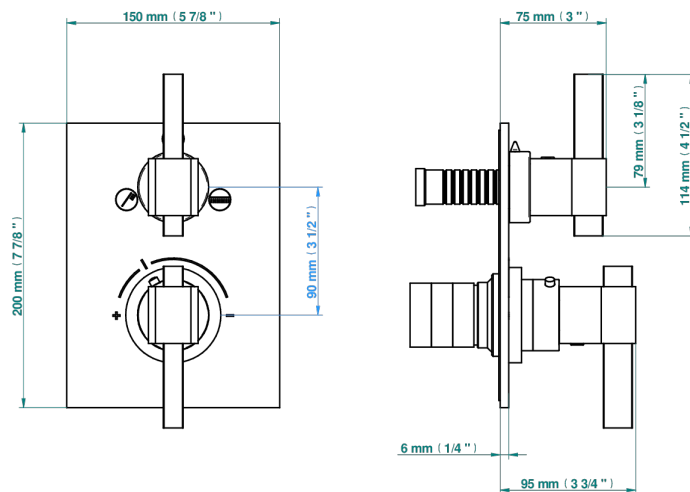

# MARINA С ЧЕРНЫМ ОНИКСОМ

A60-5500BE

THG<sup>®</sup>  
PARIS

Ручка регулировки и маховик 2-канального переключателя для термостатического смесителя арт. 5500AE

3 pastilles inclus / 3 pads included

Compatible with

5500AE  
5500AE/US  
5500AE/W

Boite / Box Joint Plaque / Seal Plate Tube

60328

31/01/2020

## СВЯЗАННЫЕ ТОВАРНЫЕ ПОЗИЦИИ

- Ref. G00-5500AE Термостат THG 1/2" с коробкой для встраивания, восковым картриджем, запорным вентилем с двумя выходами, без ручек регулировки
- Ref. G00-5100G Стопорное кольцо для термостатического смесителя THG с комплектом креплений