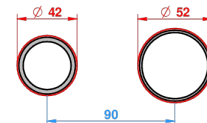

49420

04/02/2019

ХАРАКТЕРИСТИКИ

- Beluga
- Trim only for wall mixer with complete handshower on hook

ТЕХНИЧЕСКИЕ ХАРАКТЕРИСТИКИ

- Recommandé : 3 bars (max. 5 bars) - Advised : 43,5 psi (max. 72 psi)
- 9,5 l/min à 3 bars (2.5 gpm at 43.5 psi)

ДОСТУПНЫЕ ВАРИАНТЫ ПОКРЫТИЙ

Blush PVD - H62
Graphite PVD - H64
Matt Umber PVD - H67
Matt blush PVD - H60
Matt graphite PVD - H65
Umber PVD - H66

Аранья (чёрный никель) - D24
Бронза - D01
Золото - F01
Матовая красная старинная медь - H07
Матовое золото - F07
Матовое светлое золото - F31

Матовый никель - C01
Матовый хром - C02
Никель - B01
Покрытие PVD бронза - F33
Покрытие PVD золотистый цвет - H52
Покрытие PVD латунь - H49

Покрытие PVD матовая бронза - F34
Покрытие PVD матовая латунь - H50
Покрытие PVD матовый золотистый - H53
Покрытие PVD матовый никель - H56
Покрытие PVD никель - H55
Розовое золото - F27

Сатинированное золото - F03
Сатинированный хром - C03
Светлое золото - F30
Серебро с родием - F18
Состаренный никель - H28
Старинное серебро - H03