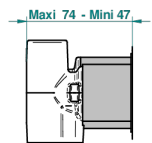

49420

04/02/2019

ХАРАКТЕРИСТИКИ

- Beluga
- Trim only for wall mixer with complete handshower on hook

ТЕХНИЧЕСКИЕ ХАРАКТЕРИСТИКИ

- Recommandé : 3 bars (max. 5 bars) - Advised : 43,5 psi (max. 72 psi)
- 9,5 l/min à 3 bars (2.5 gpm at 43.5 psi)

ДОСТУПНЫЕ ВАРИАНТЫ ПОКРЫТИЙ

Blush PVD - H62
Graphite PVD - H64
Matt Umber PVD - H67
Matt blush PVD - H60
Matt graphite PVD - H65
Umber PVD - H66

Аранья (чёрный никель) - D24
Бронза - D01
Золото - F01
Матовая красная старинная медь - H07
Матовое золото - F07
Матовое светлое золото - F31

Матовый никель - C01
Матовый хром - C02
Никель - B01
Покрытие PVD бронза - F33
Покрытие PVD золотистый цвет - H52
Покрытие PVD латунь - H49

Покрытие PVD матовая бронза - F34
Покрытие PVD матовая латунь - H50
Покрытие PVD матовый золотистый - H53
Покрытие PVD матовый никель - H56
Покрытие PVD никель - H55
Розовое золото - F27

Сатинированное золото - F03
Сатинированный хром - C03
Светлое золото - F30
Серебро с родием - F18
Состаренный никель - H28
Старинное серебро - H03