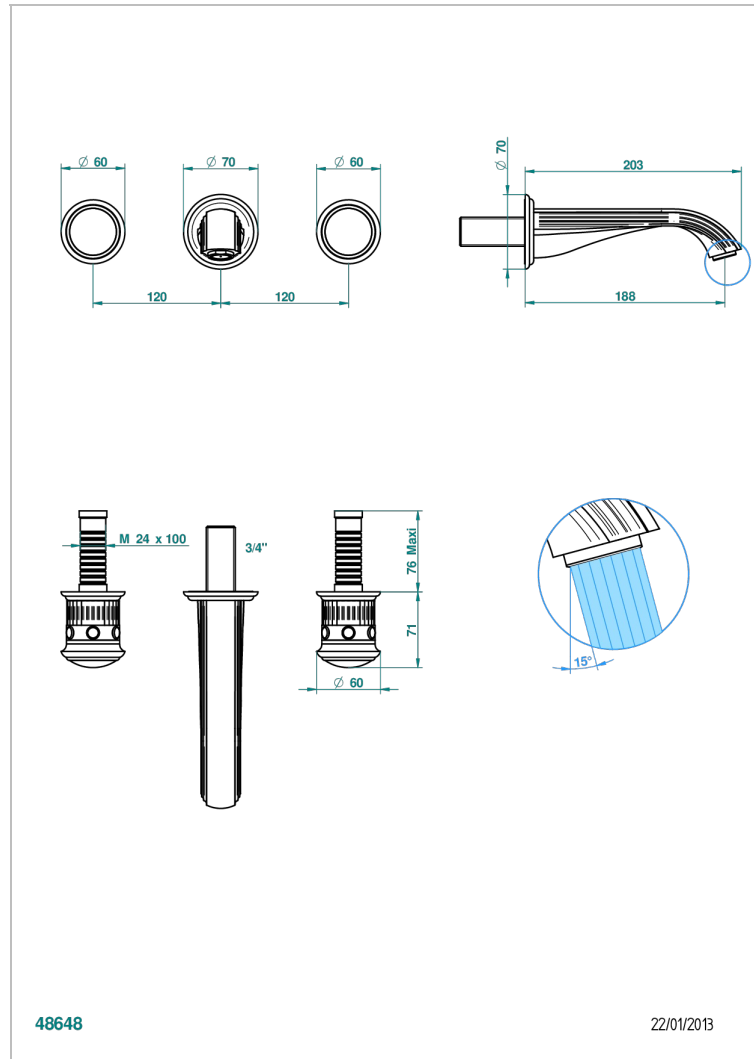

# TROCADERO ТИГРОВЫЙ ГЛАЗ

U7E-40GB

THG<sup>®</sup>  
PARIS

Внешняя часть смесителя встраиваемого в стену для раковины на три отверстия с изливом ГОЛИАФ

## ХАРАКТЕРИСТИКИ

- Trocadéro тигровый глаз
- Внешняя часть смесителя встраиваемого в стену для раковины на три отверстия с изливом ГОЛИАФ

## СВЯЗАННЫЕ ТОВАРНЫЕ ПОЗИЦИИ

- Ref. G00-40AC Встраиваемая часть смесителя настенного на три отверстия (не рукоят.)
- Ref. G00-40AM Встраиваемая часть смесителя настенного на 3 отверстия на пластине (рукоят.)