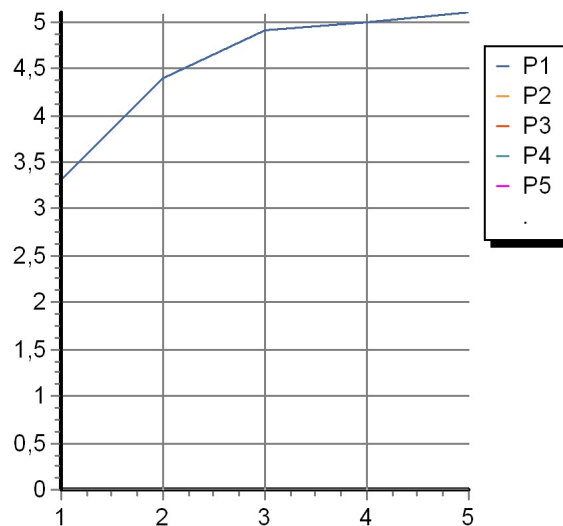

### ZIN695 Portate / Flowrates (lt/min)

PRESSIONE PRESSURE	1 BAR	2 BAR	3 BAR	4 BAR	5 BAR
P1 LAVABO BASIN	3,3	4,4	4,9	5	5,1
P2					
P3					
P4					
P5					