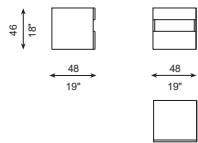

DUPLEX

J&D Casadesús · 2016

DIBUJOS TÉCNICOS · TECHNICAL DRAWINGS

REF. Z4-48

REF. Z4-70

REF. Z4-96

ESPECIFICACIONES · SPECIFICATIONS

Estructura de madera chapada en roble, nogal (color a elegir de catálogo) o lacada. Interiores de los cajones realizados en melamina. Pies de plástico regulables.