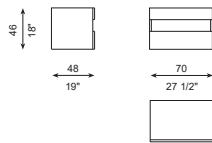

DUPLEX

J&D Casadesús · 2016

DIBUJOS TÉCNICOS · TECHNICAL DRAWINGS

REF. Z4-48

REF. Z4-70

REF. Z4-96

ESPECIFICACIONES · SPECIFICATIONS

Estructura de madera chapada en roble, nogal (color a elegir de catálogo) o lacada. Interiores de los cajones realizados en melamina. Pies de plástico regulables.