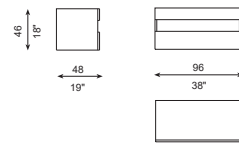

DUPLEX

J&D Casadesús · 2016

DIBUJOS TÉCNICOS · TECHNICAL DRAWINGS

REF. Z4-48

REF. Z4-70

REF. Z4-96

ESPECIFICACIONES · SPECIFICATIONS

Estructura de madera chapada en roble, nogal (color a elegir de catálogo) o lacada. Interiores de los cajones realizados en melamina. Pies de plástico regulables.