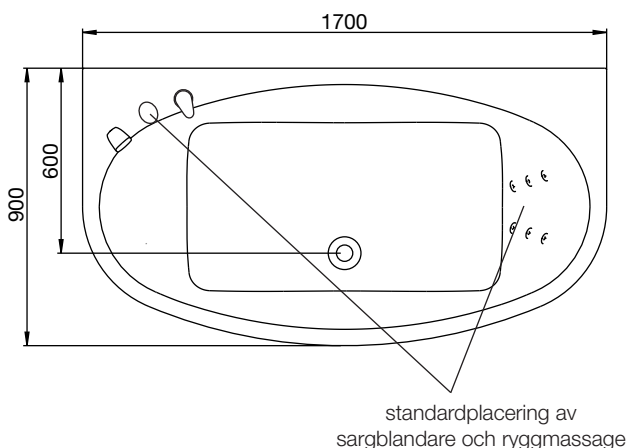

bubbelbadkar

westerbergs norden 170 o

stödfotsplacering

För att undvika att en stödfot hamnar mitt över golvbrunnen bör du kontrollera var karets stödfötter och utlopp är placerade. Fötternas placering kan variera med ± 50 mm.

ytermått

höjdmått

material

Karet är framställt i sanitetsakryl av högsta kvalitet och är förstärkt med glasfiberarmerad polyester. Detta ger ett kar med många fördelar. Det håller värmen bra och har en blank och slitstark yta som motverkar uppkomst av mikroorganismer.

Sanitetsakrylen är mycket hållbar och lätt att rengöra. Om karet tappar glansen går det utmärkt att polera och sedan vaxa med vanligt bil- eller båtvas. Repor och småskador går lätt att slipa och polera bort eftersom akrylen är genomfärgad.

Karet har en förstärkt bottenplatta och elgalvaniserat benstativ för att förhindra rostangrepp. Justerbara fötter gör det lätt att passa in karet på de allra flesta golv. Karet levereras med komplett avloppssats.

vattenvolym

Volym 320 liter
(upp till överfyllnadsskydd)

front

Front och gavel ingår i paketet.

blandare

Ocean sargblandare ingår i paketet.

underhållsvärmare

1,5kW värmare ingår i paket Superior soft.

tänk på

Vid inbyggnad skall karet finnas på plats då avvikelse i mått kan förekomma. Westerbergs ansvarar inte för problem som uppstår på grund av att en inbyggnad gjorts innan karet levererats.

Rätt till ändringar i specifikationen förbehålles
2019-03-29