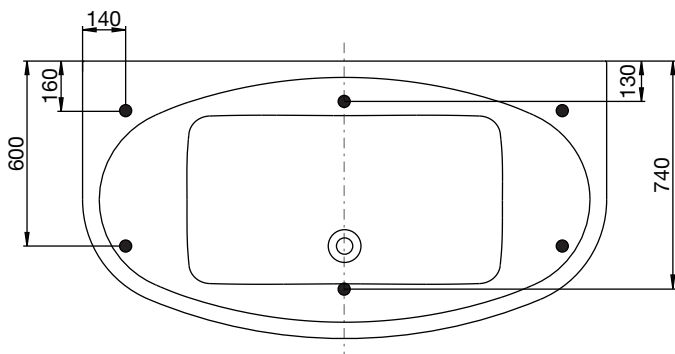

1700x900 mm, minsta höjd: 675 mm.
Kardjup: 500 mm, baddjup: 430 mm.
Vattenmängd: 320 liter.

badkar + front + gavel + ocean blandare
200 823 30-30

system Superior Soft
200 823 33-00

bra att veta

Karet är framställt i sanitetsakryl av högsta kvalitet och är förstärkt med glasfiberarmerad polyester. Detta ger ett kar med många fördelar. Det håller värmen bra och har en blank och slitstark yta som motverkar uppkomst av mikroorganismer.

bubbelbadkar

westerbergs norden 170 o

stödfotsplacering

För att undvika att en stödfot hamnar mitt över golvbrunnen bör du kontrollera var karets stödfötter och utlopp är placerade. Fötternas placering kan variera med ± 50 mm.