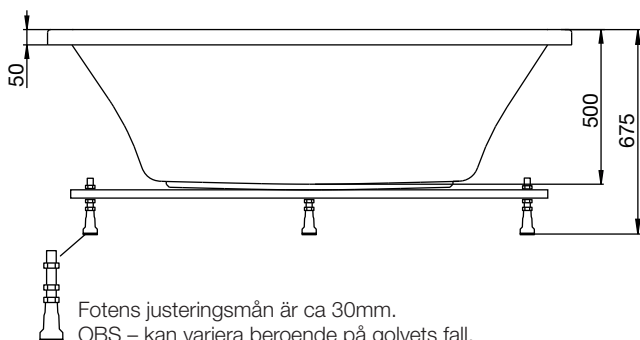

höjdmått

material

Karet är framställt i sanitetsakryl av högsta kvalitet och är förstärkt med glasfiberarmerad polyester. Detta ger ett kar med många fördelar. Det håller värmen bra och har en blank och slitstark yta som motverkar uppkomst av mikroorganismer.

Sanitetsakrylen är mycket hållbar och lätt att rengöra. Om karet tappar glansen går det utmärkt att polera och sedan vaxa med vanligt bil- eller båtvas. Repor och småskador går lätt att slipa och polera bort eftersom akrylen är genomfärgad.

Karet har en förstärkt bottenplatta och elgalvaniserat benstativ för att förhindra rostangrepp. Justerbara fötter gör det lätt att passa in karet på de allra flesta golv. Karet levereras med komplett avloppssats.

vattenvolym

Volym 320 liter
(upp till överfyllnadsskydd)

front

Front och gavel ingår i paketet.

blandare

Ocean sargblandare ingår i paketet.

underhållsvärmare

1,5kW värmare ingår i paket Superior soft.

tänk på

Vid inbyggnad skall karet finnas på plats då avvikelse i mått kan förekomma. Westerbergs ansvarar inte för problem som uppstår på grund av att en inbyggnad gjorts innan karet levererats.

Rätt till ändringar i specifikationen förbehålles
2019-03-29