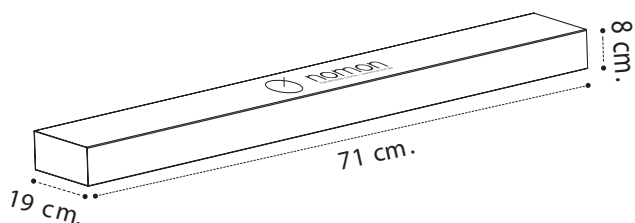

Tacón g: Metal pulido / *Polished brass*

Tacón t: Acero acabado grafito / *Graphite steel finish*

MECANISMO / MECHANISM

UTS alemán / *UTS German*

Packaging

Tacón n / L 2,05 kg

Peso volumétrico 2,20 kg
Volumetric weight

Tacón i 1,95 kg

Peso volumétrico 1,40 kg
Volumetric weight