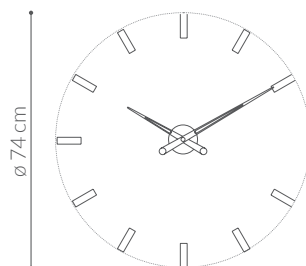

Tacón g/L/t

Tacón i

CAJA / BOX

Tacón i: Acero cromado / *Chromed steel*

Tacón L: Acero cromado / *Chromed steel*

Tacón g: Metal pulido / *Polished brass*

Tacón t: Acero acabado grafito / *Graphite steel finish*

AGUJAS / HANDS

Tacón i: Acero pulido o pintadas en negro, blanco o rojo / *Polished or painted in black, white or red steel*

Tacón L: Madera de nogal lacada negra, blanca o roja / *Black, white or red lacquered walnut wood*

Tacón g: Metal pulido / *Polished brass*

Tacón t: Acero acabado grafito / *Graphite steel finish*

MECANISMO / MECHANISM

UTS alemán / *UTS German*

Packaging

Tacón n / L 2,05 kg

Peso volumétrico 2,20 kg
Volumetric weight

Tacón i 1,95 kg

Peso volumétrico 1,40 kg
Volumetric weight