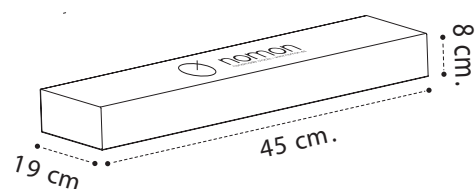

Tacón g: Metal pulido / *Polished brass*

Tacón t: Acero acabado grafito / *Graphite steel finish*

MECANISMO / MECHANISM

UTS alemán / *UTS German*

Packaging

Tacón n / L 2,05 kg

Peso volumétrico 2,20 kg
Volumetric weight

Tacón i 1,95 kg

Peso volumétrico 1,40 kg
Volumetric weight