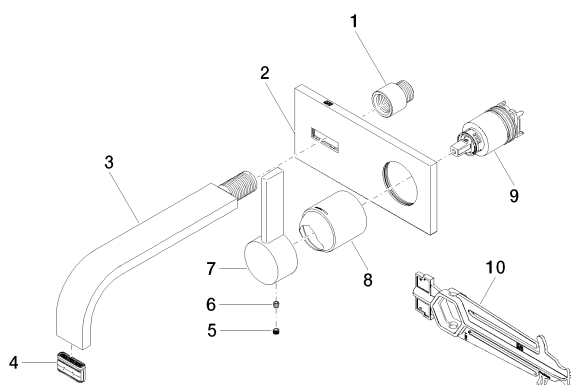

Умывальник - MEM

Смеситель для умывальника однорычажный настенный с накладной панелью без

Артикульный номер: 36 864 782-08

Спецификация запасных частей

№	Артикульный №	Наименование	Расходуемое кол-во
1	09 24 03 072 10 90	Удлинение 1/2" x 20 мм -	1
2	90 11 01 186 00-08	Покрытие 80 x 180 x 9 мм - платина	1
3	04 28 22 149 10-08	Излив 200 x 35 x 11 мм - платина	1
4	90 29 03 109 00 90	Aerator insert 32 x 8 мм -	1
5	09 31 20 109 90	Донный клапан -	1
6	09 31 11 030 90	Крепление M5 x 5 мм -	1
7	09 20 78 058-08	Ручка 23 x 26 x 119 мм - платина	1
8	09 11 02 288-08		1
9	90 15 05 064 01 90		1
10	09 30 09 064 90	Монтажный ключ 10 Nm -	1