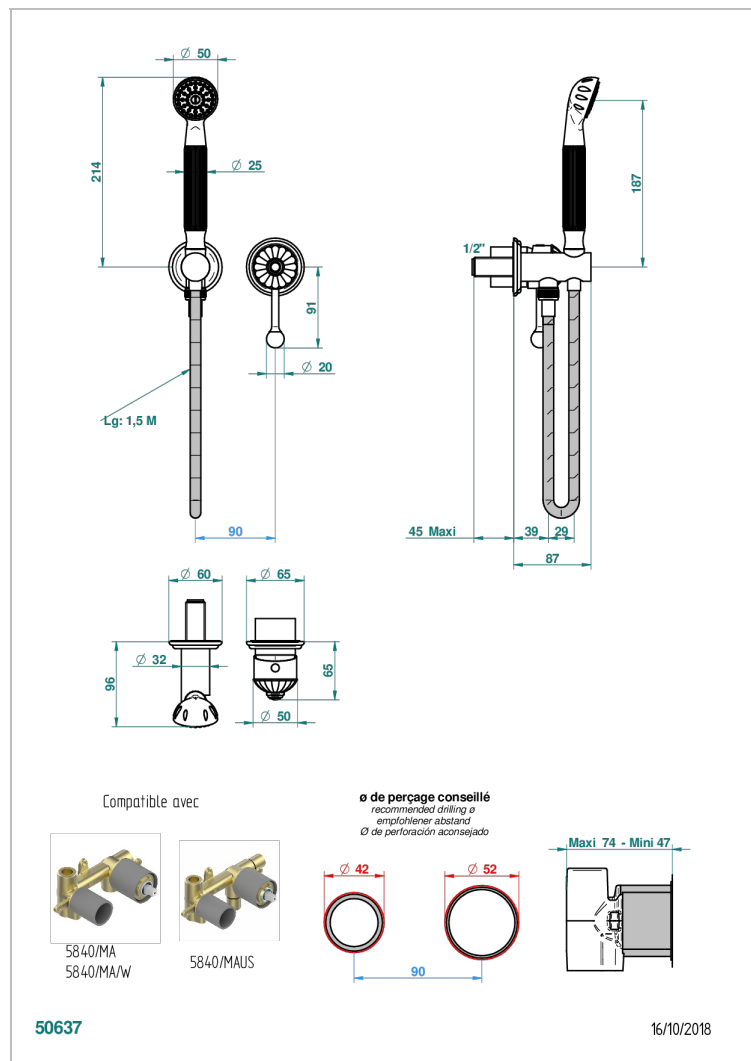

# AMBOISE C МАЛАХИТОМ

A1J-6561B

Trim only for wall mixer with complete handshower on hook

THG  
PARIS

## ХАРАКТЕРИСТИКИ

- Amboise с малахитом
- Trim only for wall mixer with complete handshower on hook