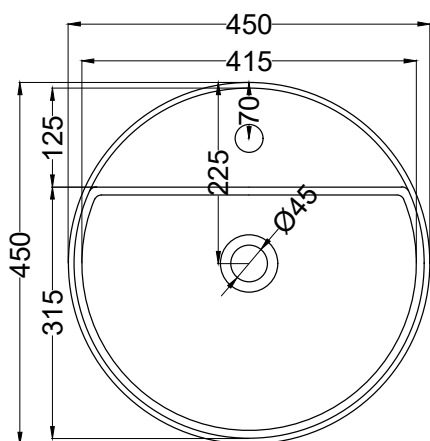

Shui Comfort - art. SHCOLATF

lavabo tondo monoforo
round washbasin with one hole

cielo
handmade in Italy

PESO NETTO/NET WEIGHT: 8,50 Kg

PCS PALLET: 20

PCS PALLET CONTAINER: 34

ACCESSORI/ACCESSORIES:

PIL01 - Piletta universale click-clack CROMO con coperchio in ceramica / Universal click-clack drain in CHROME with ceramic lid

PIL01NM - Piletta universale click-clack NERO MATT con coperchio in ceramica / Universal click-clack drain in MATT BLACK with ceramic lid

PIL01BR - Piletta universale click-clack BRONZO con coperchio in ceramica / Universal click-clack drain in BRONZE with ceramic lid

PIL01CM - Piletta universale click-clack CEMENTO con coperchio in ceramica / Universal click-clack drain in CEMENTO with ceramic lid

NOTE/NOTES

Disponibile nell'opzione senza foro rubinetto (art. SHCOLATFSF).

Available the option without tap hole (art. SHCOLATFSF).

DoP No. 14688.01

SISP - Sifone CROMO / CHROME siphon

SIFN - Sifone NERO MATT / MATT BLACK siphon

SIFBR - Sifone BRONZO / BRONZE siphon

SIFCM - Sifone CEMENTO / CEMENTO siphon

FINITURE

FINISHES

○ Bianco/white - glossy

Le Terre di Cielo

- Talco
- Pomice
- Brina
- Basalto
- Lavagna
- Cemento
- Fango
- Cacao
- Arenaria
- Avena
- Lino
- Agave
- Muschio
- Polvere
- Cipria
- Canapa

Le Acque di Cielo

- Oltremare
- Smeraldo
- Alga
- Corallo
- Ninfea
- Anemone

Le Pietre

- Carrara Statuario
- Breccia Arabescata
- Grey Stone
- Breccia Paradiso
- Nero Marquina

TOP

SIDE

FRONT