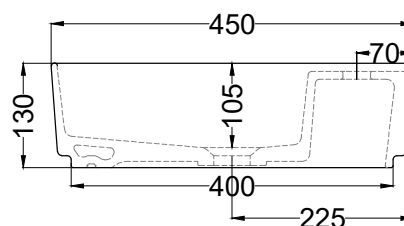

Shui Comfort - art. SHCOLATF

lavabo tondo monoforo
round washbasin with one hole

cielo
handmade in Italy

PESO NETTO/NET WEIGHT: 8,50 Kg

PCS PALLET: 20

PCS PALLET CONTAINER: 34

ACCESSORI/ACCESSORIES:

PIL01 - Piletta universale click-clack CROMO con coperchio in ceramica / Universal click-clack drain in CHROME with ceramic lid

PIL01NM - Piletta universale click-clack NERO MATT con coperchio in ceramica / Universal click-clack drain in MATT BLACK with ceramic lid

PIL01BR - Piletta universale click-clack BRONZO con coperchio in ceramica / Universal click-clack drain in BRONZE with ceramic lid

PIL01CM - Piletta universale click-clack CEMENTO con coperchio in ceramica / Universal click-clack drain in CEMENTO with ceramic lid

NOTE/NOTES

Disponibile nell'opzione senza foro rubinetto (art. SHCOLATFSF).

Available the option without tap hole (art. SHCOLATFSF).

DoP No. 14688.01

SISP - Sifone CROMO / CHROME siphon

SIFN - Sifone NERO MATT / MATT BLACK siphon

SIFBR - Sifone BRONZO / BRONZE siphon

SIFCM - Sifone CEMENTO / CEMENTO siphon

FINITURE

FINISHES

○ Bianco/white - glossy

Le Terre di Cielo

- Talco
- Pomice
- Brina
- Basalto
- Lavagna
- Cemento
- Fango
- Cacao
- Arenaria
- Avena
- Lino
- Agave
- Muschio
- Polvere
- Cipria
- Canapa

Le Acque di Cielo

- Oltremare
- Smeraldo
- Alga
- Corallo
- Ninfea
- Anemone

Le Pietre

- Carrara Statuario
- Breccia Arabescata
- Grey Stone
- Breccia Paradiso
- Nero Marquina

SIDE

FRONT