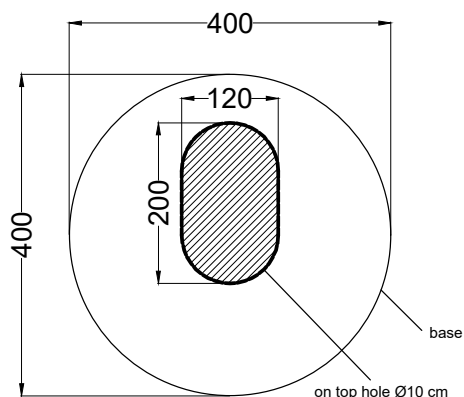

- Oltremare
- Smeraldo
- Alga
- Corallo
- Ninfea
- Anemone

Le Pietre

- Carrara Statuario
- Breccia Arabescata
- Grey Stone
- Breccia Paradiso
- Nero Marquina

TOP

SIDE

FRONT

ATTENZIONE: Superfici, pesi e misure riportate possono presentare leggere differenze rispetto ai pezzi reali, in considerazione e accordo delle caratteristiche di tolleranza intrinseche del materiale ceramico e del suo processo produttivo. L'azienda si riserva di cambiare schede tecniche e caratteristiche di funzionamento degli articoli in ogni momento e senza necessità di preavviso.