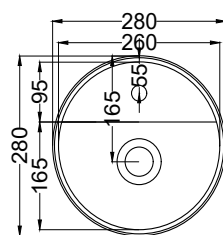

NOTE/NOTES:

DoP No. 14688.01

Settembre 2021

TOP

SECTION

FRONT

ATTENZIONE:
Superfici, pesi e misure riportate possono presentare leggere differenze rispetto ai pezzi reali, in considerazione e accordo delle caratteristiche di tolleranza intrinseche del materiale ceramico e del suo processo produttivo. L'azienda si riserva di cambiare schede tecniche e caratteristiche di funzionamento degli articoli in ogni momento e senza necessità di preavviso.