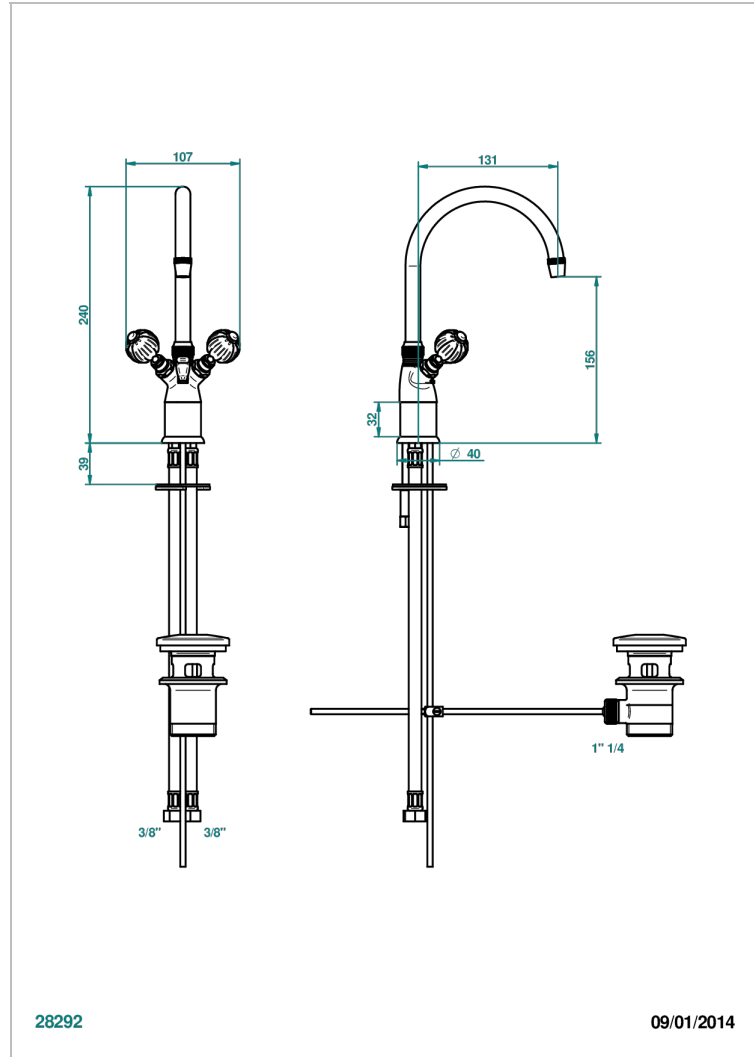

Смеситель для раковины на одно отверстие "Довилль" без донного клапана

ХАРАКТЕРИСТИКИ

- Mandarin
- Смеситель для раковины на одно отверстие "Довилль" без донного клапана

ДОСТУПНЫЕ ВАРИАНТЫ ПОКРЫТИЙ

Blush PVD - H62
Graphite PVD - H64
Matt Umber PVD - H67
Matt blush PVD - H60
Matt graphite PVD - H65
Umber PVD - H66

Аранья (чёрный никель) - D24
Бронза - D01
Золото - F01
Матовая красная старинная медь - H07
Матовое золото - F07
Матовое светлое золото - F31

Матовый никель - C01
Матовый хром - C02
Никель - B01
Покрытие PVD бронза - F33
Покрытие PVD золотистый цвет - H52
Покрытие PVD латунь - H49