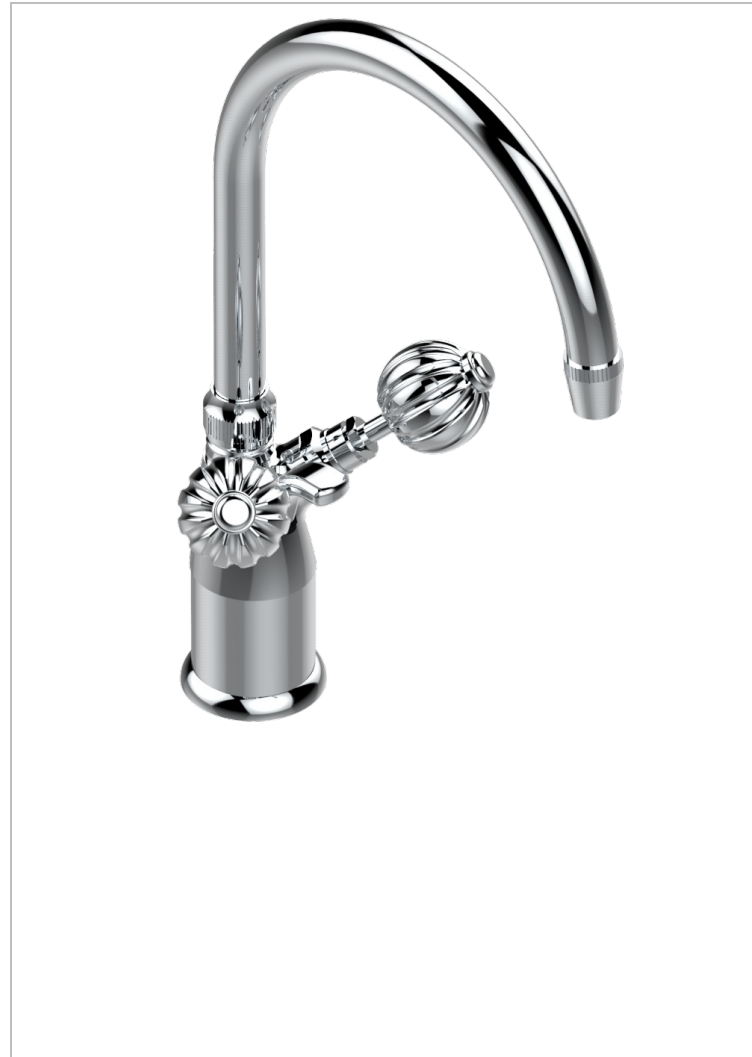

Смеситель для раковины на одно отверстие "Довилль" без донного клапана

ХАРАКТЕРИСТИКИ

- Mandarin
- Смеситель для раковины на одно отверстие "Довилль" без донного клапана

ДОСТУПНЫЕ ВАРИАНТЫ ПОКРЫТИЙ

Blush PVD - H62
Graphite PVD - H64
Matt Umber PVD - H67
Matt blush PVD - H60
Matt graphite PVD - H65
Umber PVD - H66

Аранья (чёрный никель) - D24
Бронза - D01
Золото - F01
Матовая красная старинная медь - H07
Матовое золото - F07
Матовое светлое золото - F31

Матовый никель - C01
Матовый хром - C02
Никель - B01
Покрытие PVD бронза - F33
Покрытие PVD золотистый цвет - H52
Покрытие PVD латунь - H49

Покрытие PVD матовая бронза - F34
Покрытие PVD матовая латунь - H50
Покрытие PVD матовый золотистый - H53
Покрытие PVD матовый никель - H56
Покрытие PVD никель - H55
Розовое золото - F27

Сатинированное золото - F03
Сатинированный хром - C03
Светлое золото - F30
Серебро с родием - F18
Состаренный никель - H28
Старинное серебро - H03