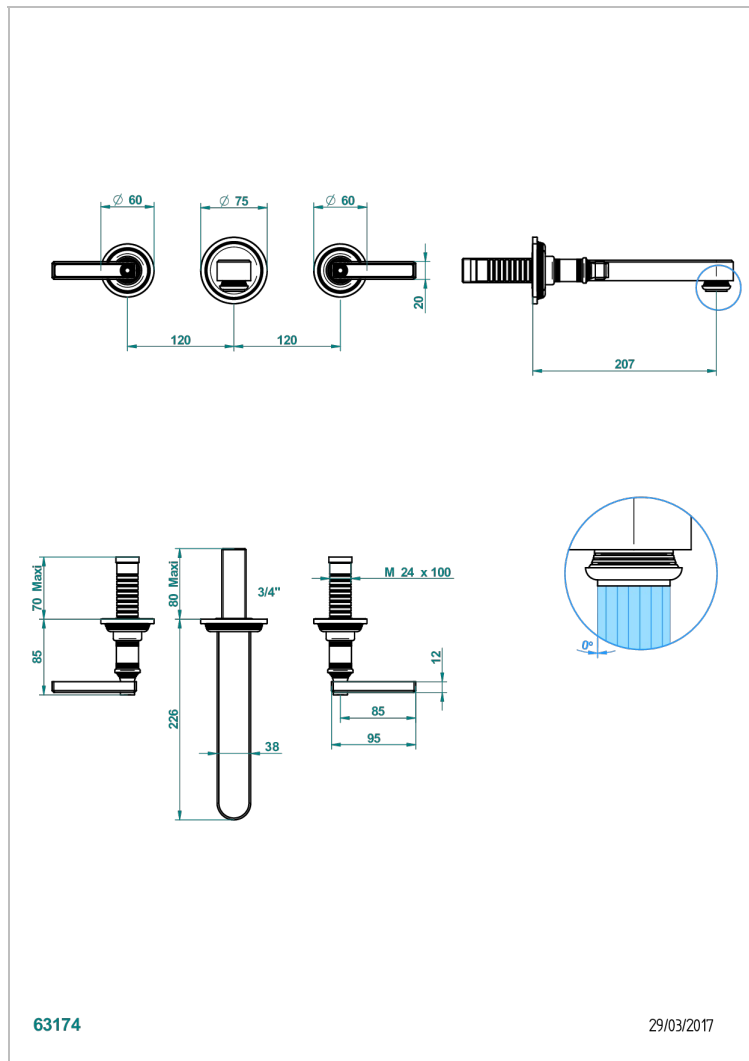

WEST COAST С МЕТАЛЛИЧЕСКИМИ РУЧКАМИ-РУКОЯТКАМИ

THG[®]
PARIS

U9B-41SGB

Внешняя часть смесителя встраиваемого в стену для ванны на три отверстия с изливом СУПЕР ГОЛИАФ

63174

29/03/2017

ХАРАКТЕРИСТИКИ

- West Coast с металлическими ручками-рукоятками
- Внешняя часть смесителя встраиваемого в стену для ванны на три отверстия с изливом СУПЕР ГОЛИАФ