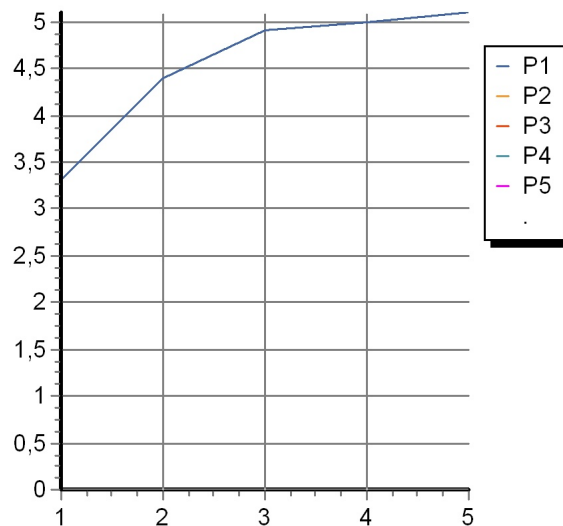

## JINGLE

ZIN693

Portate / Flowrates (lt/min)

PRESSIONE PRESSURE	1 BAR	2 BAR	3 BAR	4 BAR	5 BAR
P1 LAVABO BASIN	3,3	4,4	4,9	5	5,1
P2					
P3					
P4					
P5					

## JINGLE

ZIN693

Pesi e Misure / Weights and Sizes

Peso ( Kg ) Weight ( lb )	1,69 ( Kg )	3,73 ( lb )
Volume test ( dc3 ) - ( in3 )	4,05 ( dc3 )	247,15 ( in3 )
h ( mm ) - ( in )	70,00 ( mm )	2,76 ( in )
L1 ( mm ) - ( in )	150,00 ( mm )	5,91 ( in )
L2 ( mm ) - ( in )	385,00 ( mm )	15,16 ( in )