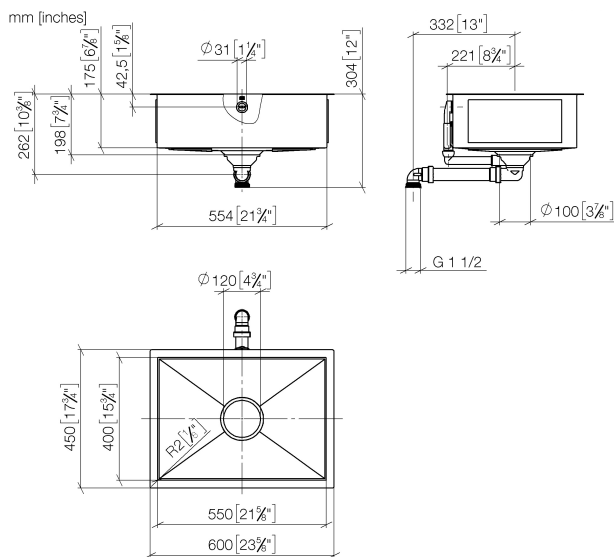

Кухня - Кухонные раковины из глазурованной стали
одинарная мойка - черный глянцевый
Артикулный номер: 38 550 002-76

- под столешницу
- 550 x 400 мм
- глубина умывальника 175 мм
- Умывальник и крышка излива из глазурованной стали
- 3 1/2" вентиль решетчатой корзины, запирающийся
- вместе с гарнитуром слив-перелив
- Набор для крепления
- подходит для шкафов под умывальник 600 мм
- радиус 2 мм
- Не подходит для вариантов с переключением донного клапана.
- Нет в наличии в США и Канаде вследствие локальных требований. Для более подробной консультации свяжитесь с нами напрямую.

черный глянцевый

размерный чертеж

Все величины в мм / дюймах = мм x 0,0394