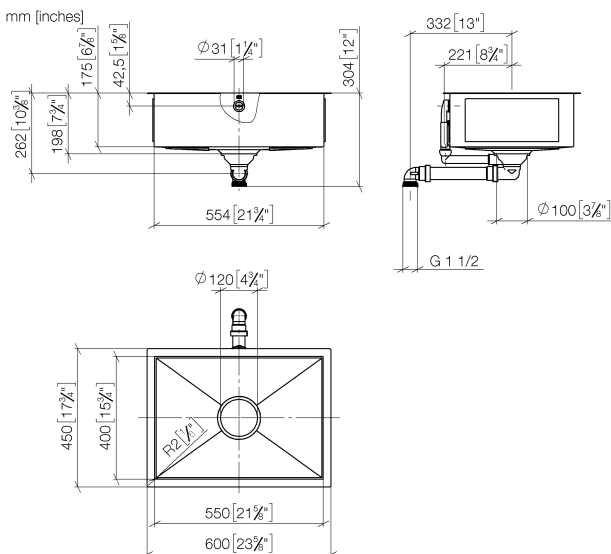

Кухня - Кухонные раковины из глазурованной стали
одинарная мойка - черный глянцевый
Артикульный номер: 38 550 002-76

- под столешницу
- 550 x 400 мм
- глубина умывальника 175 мм
- Умывальник и крышка излива из глазурованной стали
- 3 1/2" вентиль решетчатой корзины, запирающийся
- вместе с гарнитуром слив-перелив
- Набор для крепления
- подходит для шкафов под умывальник 600 мм
- радиус 2 мм
- Не подходит для вариантов с переключением донного клапана.
- Нет в наличии в США и Канаде вследствие локальных требований. Для более подробной консультации свяжитесь с нами напрямую.

черный глянцевый

размерный чертеж

Все величины в мм / дюймах = мм x 0,0394

Кухня - Кухонные раковины из глазурованной стали
одинарная мойка - черный глянцевый
Артикульный номер: 38 550 002-76

Кухня - Кухонные раковины из глазурованной стали
одинарная мойка - черный глянцевый
Артикулный номер: 38 550 002-76