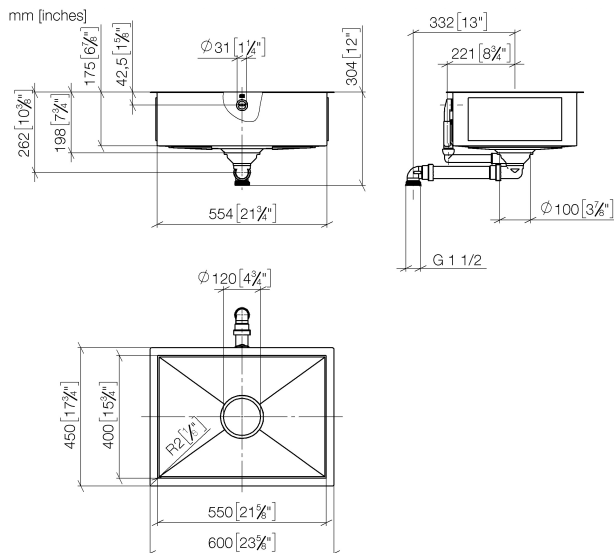

Кухня - Кухонные раковины из глазурованной стали
 одинарная мойка - черный глянцевый
 Артикульный номер: 38 550 002-76

- под столешницу
- 550 x 400 мм
- глубина умывальника 175 мм
- Умывальник и крышка излива из глазурованной стали
- 3 1/2" вентиль решетчатой корзины, запирающийся
- вместе с гарнитуром слив-перелив
- Набор для крепления
- подходит для шкафов под умывальник 600 мм
- радиус 2 мм
- Не подходит для вариантов с переключением донного клапана.
- Нет в наличии в США и Канаде вследствие локальных требований. Для более подробной консультации свяжитесь с нами напрямую.

черный глянцевый

размерный чертеж

Кухня - Кухонные раковины из глазурованной стали
одинарная мойка - черный глянцевый
Артикульный номер: 38 550 002-76

Все величины в мм / дюймах = мм x 0,0394

Кухня - Кухонные раковины из глазурованной стали
одинарная мойка - черный глянцевый
Артикульный номер: 38 550 002-76