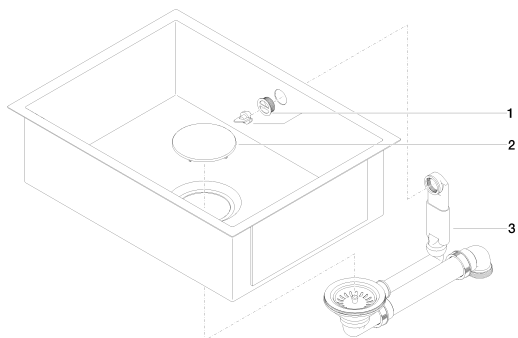

Кухня - Кухонные раковины из глазурованной стали
одинарная мойка - черный глянцевый
Артикульный номер: 38 550 002-76

Другие варианты поверхностей

Другие поверхности по запросу (x-tra Service)

Спецификация запасных частей

№	Артикульный №	Наименование	Расходуемое кол-во
1	90 11 01 210 01-76		1
2	90 11 01 185 00-76	Покрытие - черный глянцевый	1
3	90 11 01 210 00 90	Сливной гарнитур -	1