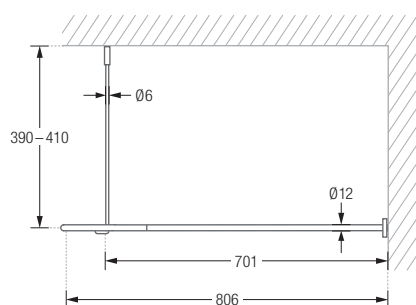

DSB300-800K45 | HKD

DUSCHVORHANGSTANGEN FÜR VIERTELKREIS-DUSCHFLÄCHEN MIT 30 CM RADIUS ZUR WANDVERKLEBUNG

Duschvorhangstangen $\varnothing 12$ mm für Viertelkreis-Duschflächen mit Bogenradius 30 cm. Inklusive 2er Tesa® Power.Kit-Sets zur Wandverklebung und eines Durchschleuderträgers zur Deckenabhängung in 40 cm Länge, mit Justiermöglichkeit ± 10 mm. Abhängung mit Metallsäge individuell einkürzbar. Edelstahl massiv, seidig-matt handgeschliffen.

Auch in individuellen Maßen erhältlich.

DSB300-750K45	75 x 75 cm.	DSB300-1000K45	100 x 100 cm.
DSB300-800K45	80 x 80 cm.	DSB300-1050K45	105 x 105 cm.
DSB300-850K45	85 x 85 cm.	DSB300-1100K45	110 x 110 cm.
DSB300-900K45	90 x 90 cm.	DSB300-1150K45	115 x 115 cm.
DSB300-950K45	95 x 95 cm.	DSB300-1200K45	120 x 120 cm.

Produktbeispiel DSB300-800K45 Seitenansicht: