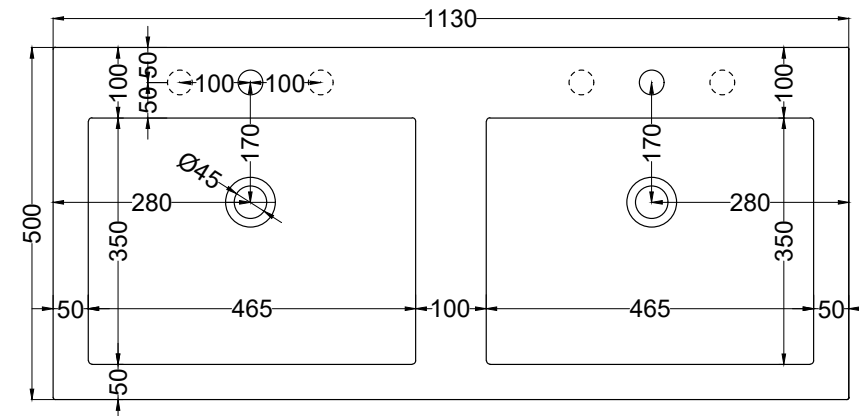

ATTENZIONE:
Superfici, pesi e misure riportate possono presentare leggere differenze rispetto ai pezzi reali, in considerazione e accordo delle caratteristiche di tolleranza intrinseche del materiale ceramico e del suo processo produttivo. L'azienda si riserva di cambiare schede tecniche e caratteristiche di funzionamento degli articoli in ogni momento e senza necessità di preavviso.

ATTENTION:
Surfaces, weights and dimensions can show some little differences compared to the real item, following typical intrinsic characteristics of ceramics material and production. The company reserves the right to change any technical specifications/ dimension and/or operating characteristics of the products at any time and without giving notice.