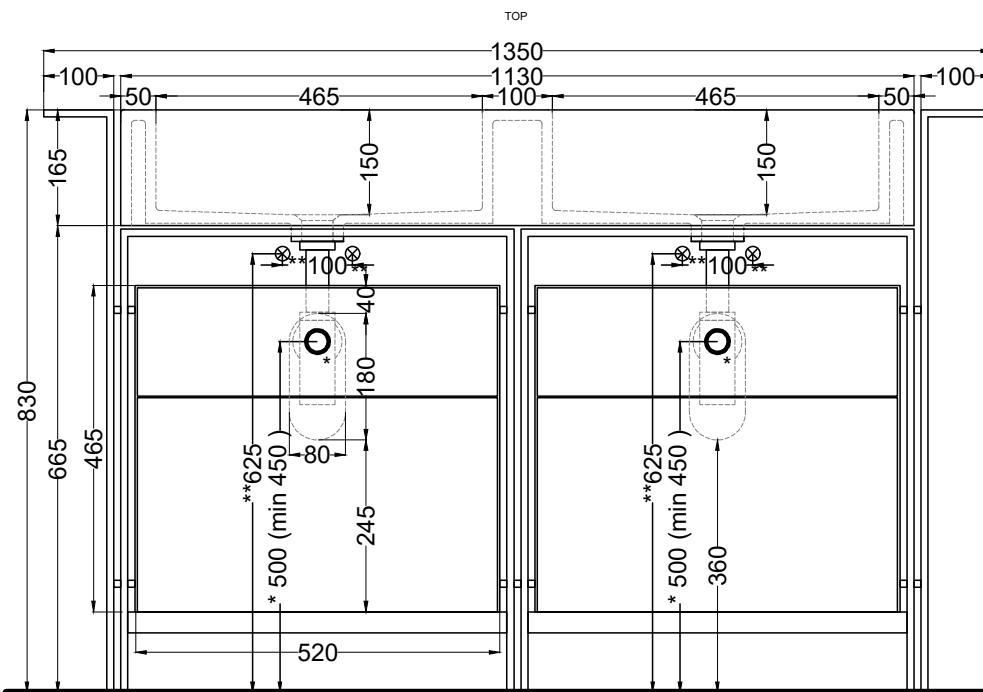

* WATER OUTLET WITH SISPSISIFNISIFBRISIFCM

** WATER INLET (HOT-COLD)

*** WALL FIXINGS

ATTENZIONE: Superfici, pesi e misure riportate possono presentare leggere differenze rispetto ai pezzi reali, in considerazione e accordo delle caratteristiche di tolleranza intrinseche del materiale ceramico e del suo processo produttivo. L'azienda si riserva di cambiare schede tecniche e caratteristiche di funzionamento degli articoli in ogni momento e senza necessità di preavviso.

ATTENTION: