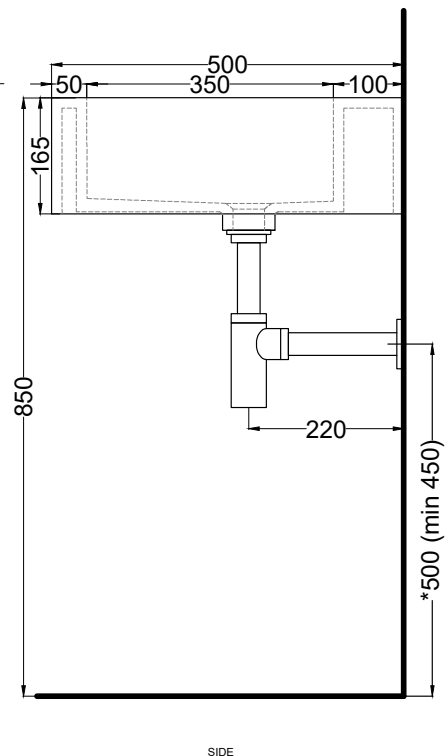

ATTENZIONE:
Superfici, pesi e misure riportate possono presentare leggere differenze rispetto ai pezzi reali, in considerazione e accordo delle caratteristiche di tolleranza intrinseche del materiale ceramico e del suo processo produttivo. L'azienda si riserva di cambiare schede tecniche e caratteristiche di funzionamento degli articoli in ogni momento e senza necessità di preavviso.

ATTENTION:
Surfaces, weights and dimensions can show some little differences compared to the real item, following typical intrinsic characteristics of ceramics material and production. The company reserves the right to change any technical specifications/ dimension and/or operating characteristics of the products at any time and without giving notice.