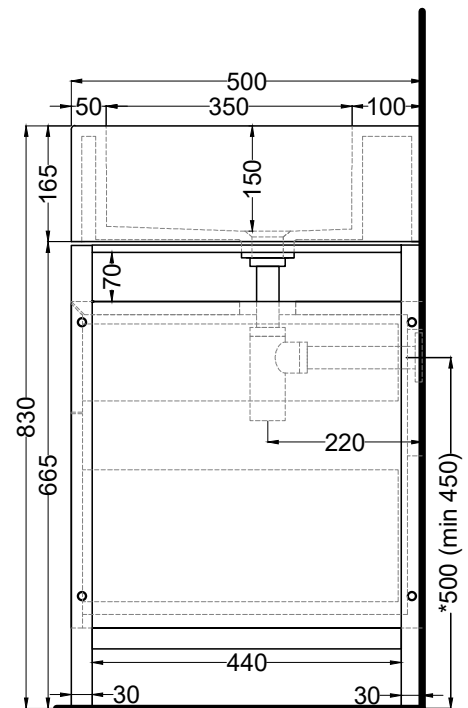

* WATER OUTLET WITH SISPSISIFNISIFBRISIFCM

** WATER INLET (HOT-COLD)

*** WALL FIXINGS

ATTENZIONE: Superfici, pesi e misure riportate possono presentare leggere differenze rispetto ai pezzi reali, in considerazione e accordo delle caratteristiche di tolleranza intrinseche del materiale ceramico e del suo processo produttivo. L'azienda si riserva di cambiare schede tecniche e caratteristiche di funzionamento degli articoli in ogni momento e senza necessità di preavviso.

ATTENTION: