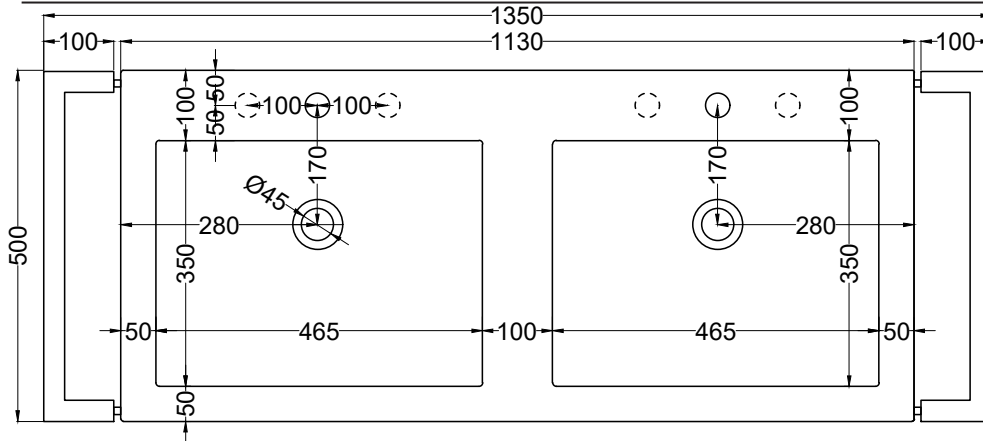

* WATER OUTLET WITH SISPSISIFNISIFBRISIFCM

** WATER INLET (HOT-COLD)

*** WALL FIXINGS

ATTENZIONE: Superfici, pesi e misure riportate possono presentare leggere differenze rispetto ai pezzi reali, in considerazione e accordo delle caratteristiche di tolleranza intrinseche del materiale ceramico e del suo processo produttivo. L'azienda si riserva di cambiare schede tecniche e caratteristiche di funzionamento degli articoli in ogni momento e senza necessità di preavviso.

ATTENTION: