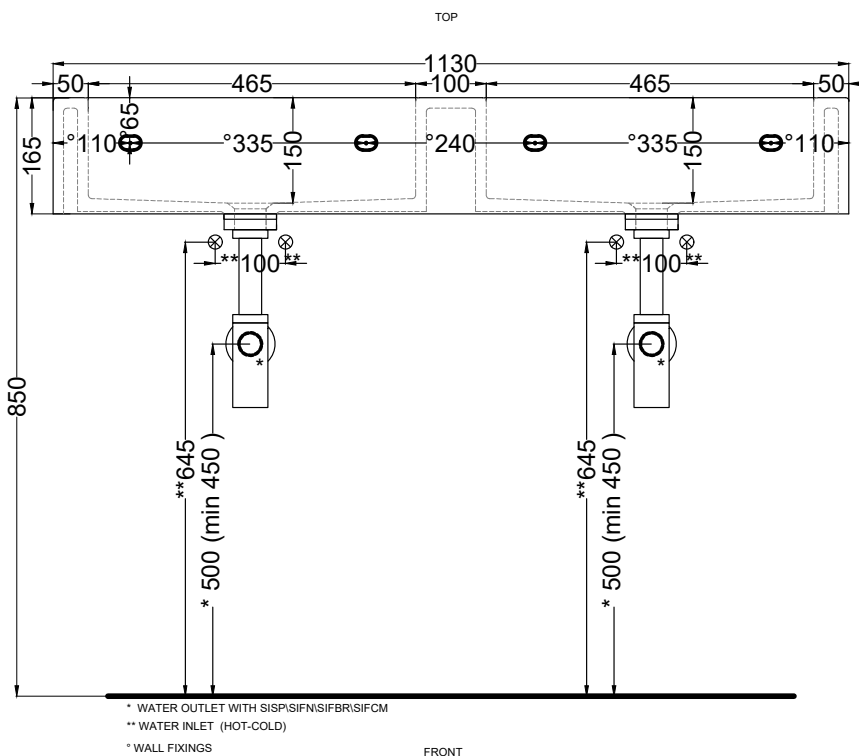

ATTENZIONE:
Superfici, pesi e misure riportate possono presentare leggere differenze rispetto ai pezzi reali, in considerazione e accordo delle caratteristiche di tolleranza intrinseche del materiale ceramico e del suo processo produttivo. L'azienda si riserva di cambiare schede tecniche e caratteristiche di funzionamento degli articoli in ogni momento e senza necessità di preavviso.

ATTENTION:
Surfaces, weights and dimensions can show some little differences compared to the real item, following typical intrinsic characteristics of ceramics material and production. The company reserves the right to change any technical specifications/ dimension and/or operating characteristics of the products at any time and without giving notice.