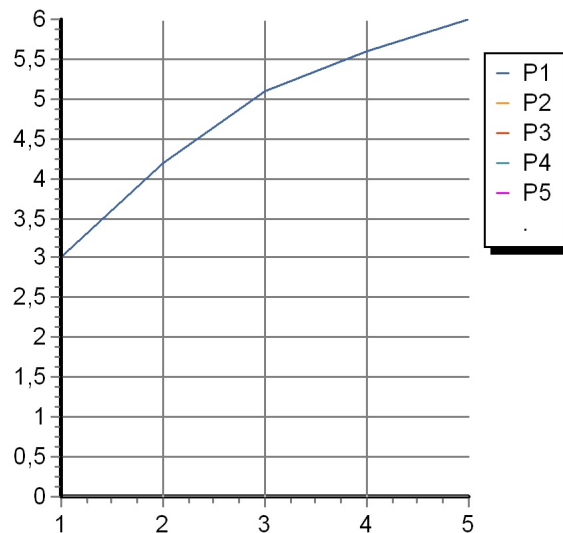

JINGLE

ZIN692

Disegno Complessivo / Overall Drawing

JINGLE

ZIN692

Esplosi / Exploded

JINGLE

ZIN692 Portate / Flowrates (lt/min)

PRESSIONE PRESSURE	1 BAR	2 BAR	3 BAR	4 BAR	5 BAR
P1 LAVABO BASIN	3	4,2	5,1	5,6	6
P2					
P3					
P4					
P5					

JINGLE

ZIN692 Pesì e Misure / Weights and Sizes

Peso (Kg) Weight (lb)	2,68 (Kg)	5,91 (lb)
Volume test (dc3) - (in3)	11,01 (dc3)	671,87 (in3)
h (mm) - (in)	90,00 (mm)	3,54 (in)
L1 (mm) - (in)	335,00 (mm)	13,19 (in)
L2 (mm) - (in)	365,00 (mm)	14,37 (in)