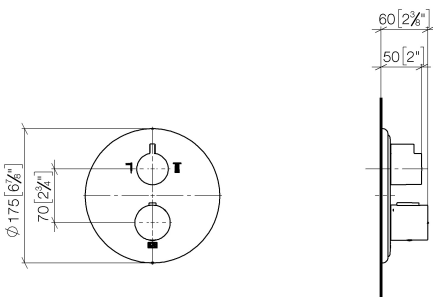

Душ - Madison

Термостат, для скрытого монтажа с двухсторонней регулировкой объема подачи воды -
 Артикульный номер: 36 426 977-09

- поворотный переключатель с регулированием расхода и функцией запирания
- накладная панель Ø 175 мм
- ручка со шкалой и стопором на 38°C
- ограничитель температуры горячей воды, предварительно настраиваемый

латунь

Для данного артикула требуются комплектующие.

размерный чертеж

mm [inches]

Все величины в мм / дюймах = мм x 0,0394