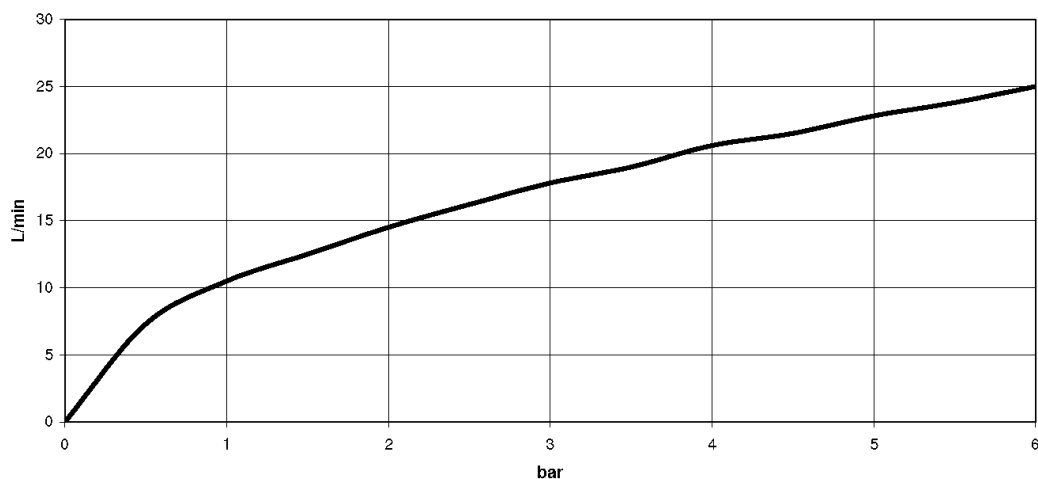

Душ - Madison

Термостат, для скрытого монтажа с двухсторонней регулировкой объема подачи воды -
Артикульный номер: 36 426 977-09

график расхода