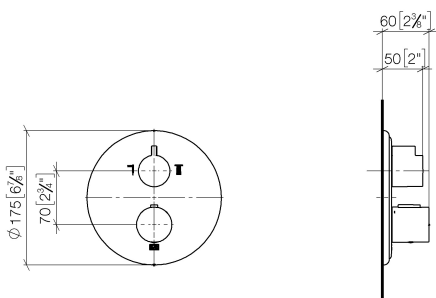

Душ - Madison

Термостат, для скрытого монтажа с двухсторонней регулировкой объема подачи воды -
 Артикульный номер: 36 426 977-09

- поворотный переключатель с регулированием расхода и функцией запираения
- накладная панель Ø 175 мм
- ручка со шкалой и стопором на 38°C
- ограничитель температуры горячей воды, предварительно настраиваемый

латунь

Для данного артикула требуются комплектующие.

размерный чертеж

mm [inches]

Все величины в мм / дюймах = мм x 0,0394

Душ - Madison

Термостат, для скрытого монтажа с двухсторонней регулировкой объема подачи воды -
Артикульный номер: 36 426 977-09

график расхода

Душ - Madison

Термостат, для скрытого монтажа с двухсторонней регулировкой объема подачи воды -
Артикульный номер: 36 426 977-09

Другие варианты поверхностей

хром
36 426 977-00

платина матовая
36 426 977-06