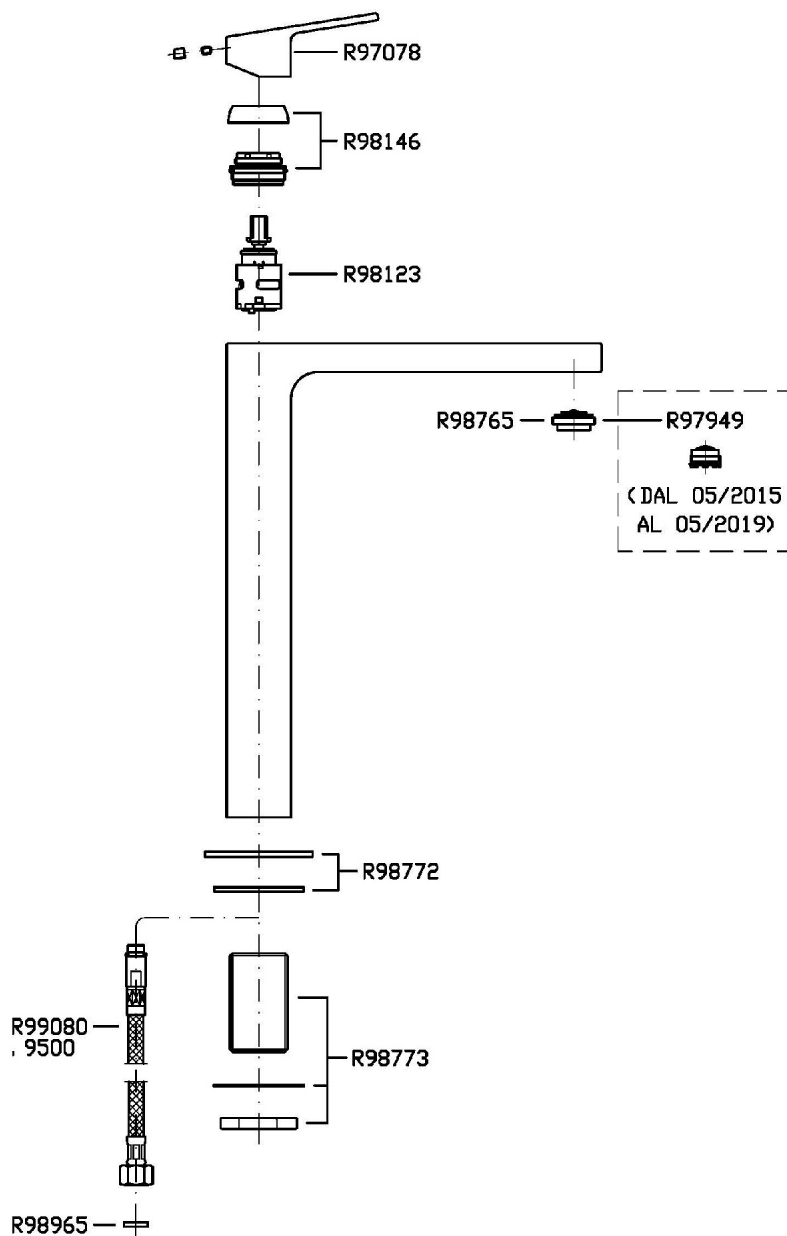

JINGLE

ZIN694

Disegno Complessivo / Overall Drawing

JINGLE

ZIN694

Esplosi / Exploded

JINGLE

ZIN694

Portate / Flowrates (lt/min)

PRESSIONE PRESSURE	1 BAR	2 BAR	3 BAR	4 BAR	5 BAR
P1 LAVABO BASIN	3,3	4,4	4,9	5	5,1
P2					
P3					
P4					
P5					

JINGLE

ZIN694

Pesi e Misure / Weights and Sizes

Peso (Kg) Weight (lb)	2,68 (Kg)	5,91 (lb)
Volume test (dc3) - (in3)	11,01 (dc3)	671,87 (in3)
h (mm) - (in)	90,00 (mm)	3,54 (in)
L1 (mm) - (in)	335,00 (mm)	13,19 (in)
L2 (mm) - (in)	365,00 (mm)	14,37 (in)