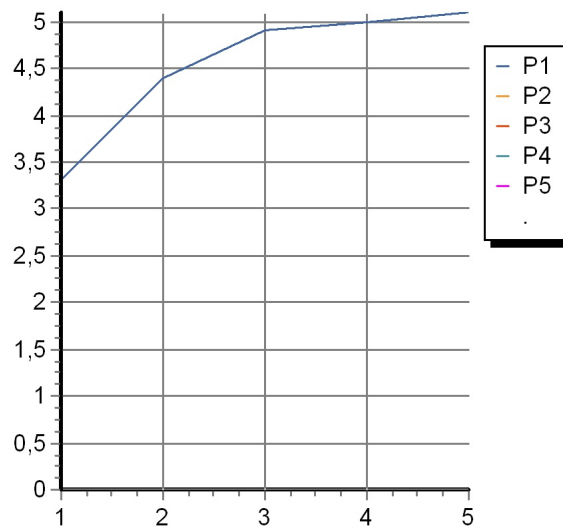

JINGLE

ZIN694

Disegno Complessivo / Overall Drawing

JINGLE

ZIN694

Esplosi / Exploded

JINGLE

ZIN694

Portate / Flowrates (lt/min)

PRESSIONE PRESSURE	1 BAR	2 BAR	3 BAR	4 BAR	5 BAR
P1 LAVABO BASIN	3,3	4,4	4,9	5	5,1
P2					
P3					
P4					
P5					

JINGLE

ZIN694

Pesi e Misure / Weights and Sizes

Peso (Kg) Weight (lb)	2,68 (Kg)	5,91 (lb)
Volume test (dc3) - (in3)	11,01 (dc3)	671,87 (in3)
h (mm) - (in)	90,00 (mm)	3,54 (in)
L1 (mm) - (in)	335,00 (mm)	13,19 (in)
L2 (mm) - (in)	365,00 (mm)	14,37 (in)