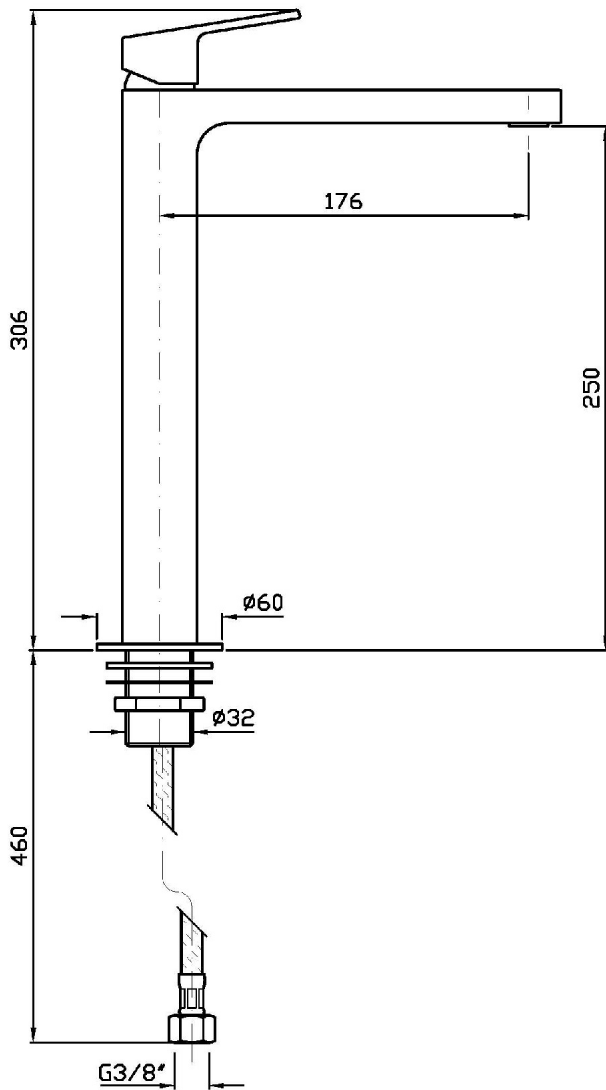

JINGLE

ZIN694

Disegno Complessivo / Overall Drawing