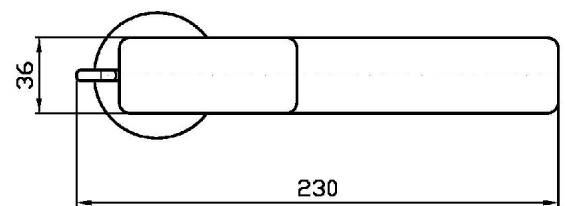

JINGLE

ZIN694

Disegno Complessivo / Overall Drawing