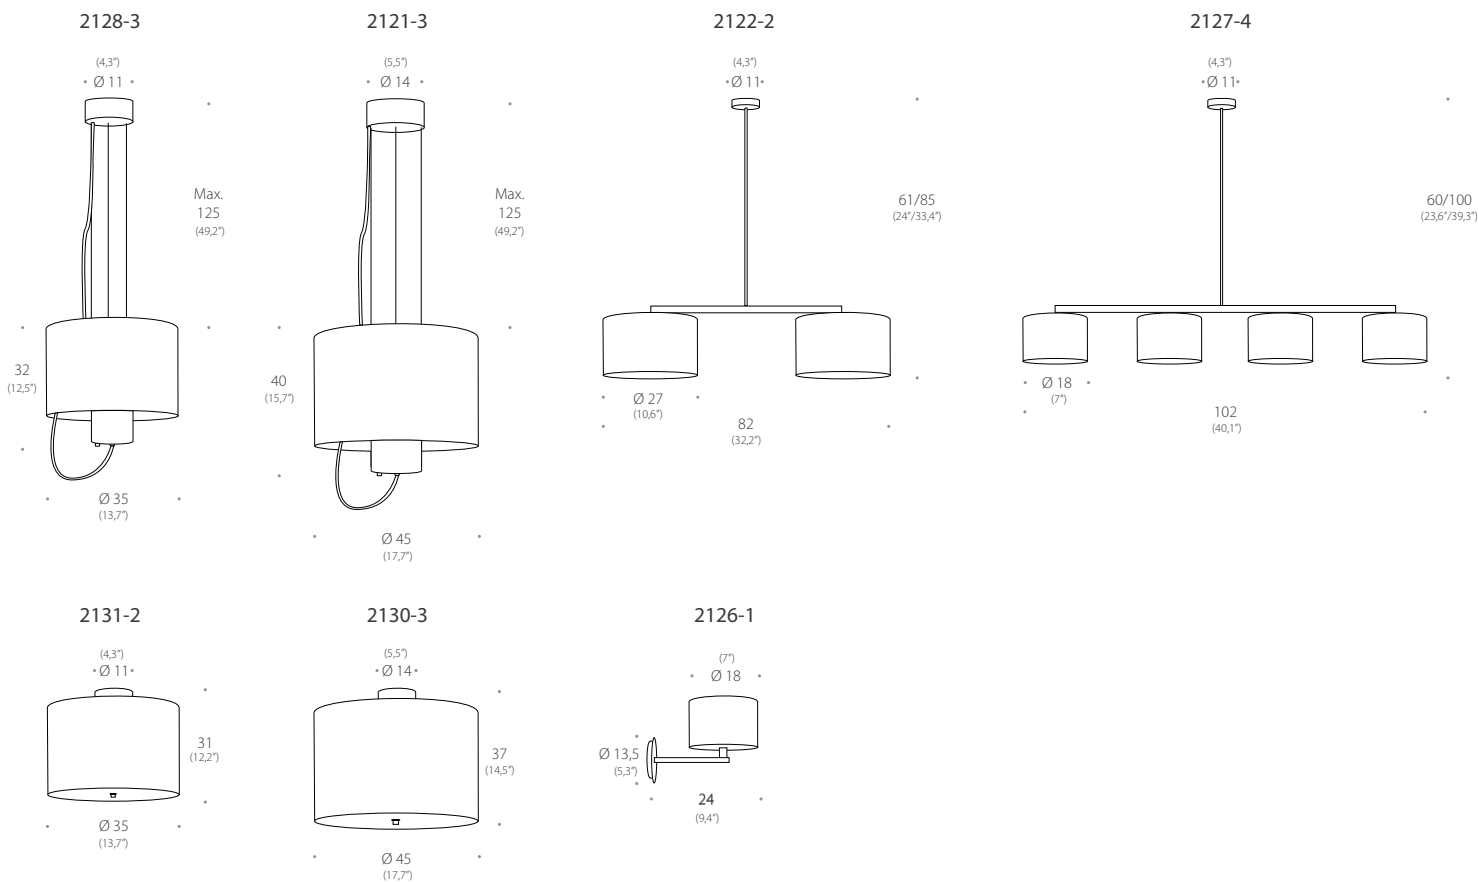

# 2121's

Material: metal.  
 Acabado: níquel satinado o blanco. Pantalla de algodón: blanco, negro o rojo.  
 2130-3 y 2131-2: difusor de cristal.  
 2121-3 y 2128-3: dimmer.  
 Luz difusa.

Material: metal. Finishes: satin nickel or white. Cotton shade: white, black or red. 2130-3 and 2131-2: glass diffuser. 2121-3 and 2128-3: dimmer.  
 Diffuse light.

Matière: métal. Finitions: nickel satiné ou blanc. Ecran en coton: blanc, noir ou rouge. 2130-3 et 2131-2: diffuseur en verre. 2121-3 et 2128-3: dimmer.  
 Eclairage diffus.

Metallstruktur. Oberfläche: Nickel satiniert oder weiß. Baumwoll-Schirm: Weiß, schwarz oder rot. 2130-3 und 2131-2: Kristallglas-Diffusor. 2121-3 und 2128-3: Dimmer. Richtungslose Ausstrahlung.

2121-3, 2130-3: E-27 3 x 100W Ha / 3 x 23W Flc  
 2131-2: E-27 2 x 100W Ha / 2 x 23W Flc  
 2128-3: E-14 3 x 60W Ha / 3 x 20W Flc  
 2122-2: E-27 2 x 100W Ha / 2 x 23W Flc  
 2127-4, 2126-1: G9 60W Ha