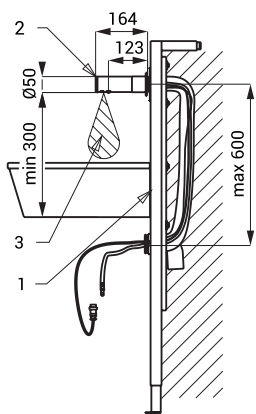

## Характеристики

- простое дополнение мыла
- экономия мыла
- реагирует на присутствие рук в зоне чувствительности пуском одной дозы мыла (можно настроить 1,3 - 13 сек.), заводом настроено 2,6 сек.
- 2 - 6 шт. дозаторов с центральным баком для мыла
- предназначен для общественных мест, бак для мыла 6 л
- настройка параметров при помощи пульта дистанционного управления SLD 03
- включая монтажную раму SLR 24

## Схема включения и монтажа

- 1 - монтажная рама подводом мыла и подвод питания электроники 24 В пост. в защитной трубке
- 2 - нержавеющий смеситель с электроникой
- 3 - зона чувствительности

(не пользоваться химические растворители и дезинфекцию)

монтажная рама SLR 24

центральный дозатор мыла с баком для мыла 6 л