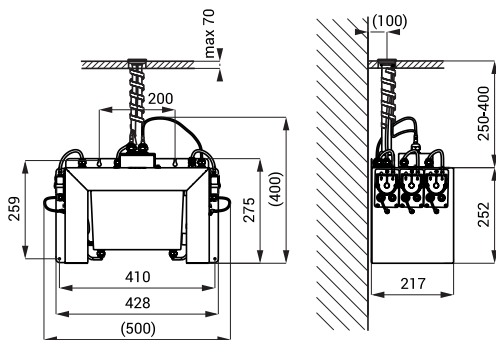

## Характеристики

- простое дополнение мыла
- экономия мыла
- реагирует на присутствие рук в зоне чувствительности пуском одной дозы мыла (можно настроить 1,3 - 13 сек.), заводом настроено 2,6 сек.
- 2 - 6 шт. дозаторов с центральным баком для мыла
- предназначен для общественных мест, бак для мыла 6 л
- настройка параметров при помощи пульта дистанционного управления SLD 03
- включая монтажную раму SLR 24

## Схема включения и монтажа

- 1 - монтажная рама подводом мыла и подвод питания электроники 24 В пост. в защитной трубке
- 2 - нержавеющий смеситель с электроникой
- 3 - зона чувствительности

## Технические данные

<b>Питающее напряжение</b>	230 В
<b>Потребляемая мощность</b>	
SLZN 83ER2	5 Вт
SLZN 83ER3	7 Вт
SLZN 83ER4	9 Вт
SLZN 83ER5	12 Вт
SLZN 83ER6	14 Вт
<b>Зона чувствительности</b>	0,11 - 0,15 м
<b>Рекомендуемая вязкость мыла</b>	10 мПа*сек. - 5000 мПа*сек.

(не пользоваться химические растворители и дезинфекцию)

монтажная рама SLR 24

центральный дозатор мыла с баком для мыла 6 л