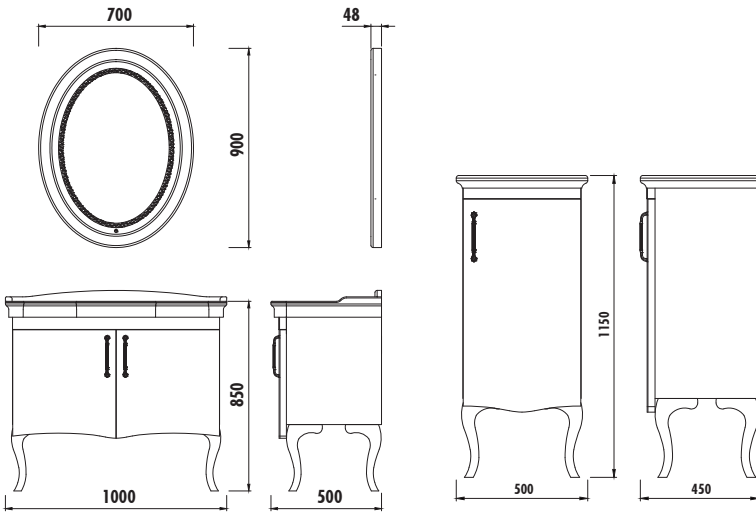

TEKNİK ÇİZİM

ÖZELLİKLER

LED AYDINLATMA

YAVAŞ
KAPANAN
KAPAK

BOY DOLABI

YAVAŞ
KAPANAN
KAPAK

DİĞER ÖLÇÜLER

- Antik 100 Takım Düz Siyah-Beyaz
- Antik 80 Takım Düz Siyah-Beyaz
- Antik 100 Takım Desenli Siyah-Beyaz
- Antik 80 Takım Desenli Siyah-Beyaz
- Antik 80 Takım Desenli Beyaz-Beyaz

creavit.com.tr

Creavit önceden haber vermeksizin, ürünlerde ve teknik detaylarda değişiklik yapma hakkını saklı tutar. Renkler gerçekte olduğundan farklı görünebilir.

Kalite Yönetim
Sistemi

Müşteri Memnuniyeti
Belgesi

Çevre Yönetim
Sistemi

İş Sağlığı ve Güvenliği
Yönetim Sistemi

LGA

Alman Standartlarına
Uygunluk Belgesi

kiwa

Hollanda Standartlarına
Uygunluk Belgesi

GOST - R

Rusya Standartlarına
Uygunluk Belgesi

UkrSEPRO

Ukrayna Standartlarına
Uygunluk Belgesi

İsrail Standartlarına
Uygunluk Belgesi

Nijerya Standartlarına
Uygunluk Belgesi

Türk Standartlarına
Uygunluk Belgesi