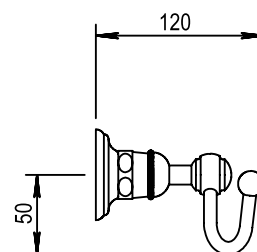

Réf. **07.614**

Porte-gants de toilette

CARACTÉRISTIQUES

Porte-gants de toilette
Facecloth holder

FINITIONS USUELLES

FINITIONS DÉCORATIONS

VERNIS BRILLANT

VERNIS MAT