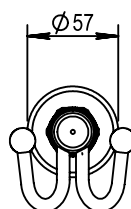

Réf. **07.614**

Porte-gants de toilette

CARACTÉRISTIQUES

Porte-gants de toilette
Facecloth holder

FINITIONS USUELLES

FINITIONS DÉCORATIONS

VERNIS BRILLANT

VERNIS MAT