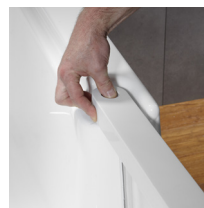

aucun branchement
électrique