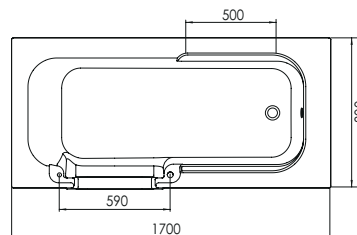

# Baignoire TWINÉO à porte dim. 170 x 80 cm

**baignoire renforcée**

**matériau composite  
bi-matière**

- 1 CONFORT ABSOLU**  
matériau résistant,  
isolant & léger
- 2 POSE ET ENTRETIEN  
FACILES**
- 3 RESPECT DE  
L'ENVIRONNEMENT**

**les + produit :**

**porte ouverture sécurisée**  
**siège facile à régler pour prendre**  
**une douche en position assise**  
**profondeur intérieure 43 cm**

aucun branchement  
électrique

siège en teck massif  
facile à installer  
charge max 150 kg

tablier latéral  
en option

accès facilité  
h 24,5 cm

**avec pieds plastiques**

**5 pieds  
à visser**

**TWINEO à porte 170 x 80 cm**  
**réf. 660640 001 00**

Ean : 3364549272456

siège teck et tablier frontal fournis  
système de vidage non fourni réf conseillée 582000 000 00