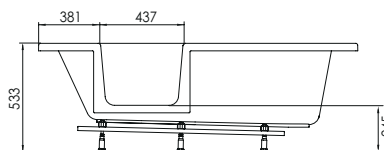

# Baignoire TWINÉO à porte dim. 170 x 80 cm

**baignoire renforcée**

**matériau composite  
bi-matière**

- 1 CONFORT ABSOLU**  
matériau résistant,  
isolant & léger
- 2 POSE ET ENTRETIEN  
FACILES**
- 3 RESPECT DE  
L'ENVIRONNEMENT**

**les + produit :**

**porte ouverture sécurisée**  
**siège facile à régler pour prendre**  
**une douche en position assise**  
**profondeur intérieure 43 cm**

aucun branchement  
électrique

siège en teck massif  
facile à installer  
charge max 150 kg

tablier latéral  
en option

accès facilité  
h 24,5 cm

**avec pieds plastiques**

**5 pieds  
à visser**

**TWINEO à porte 170 x 80 cm**  
**réf. 660640 001 00**

Ean : 3364549272456

siège teck et tablier frontal fournis  
système de vidage non fourni réf conseillée 582000 000 00