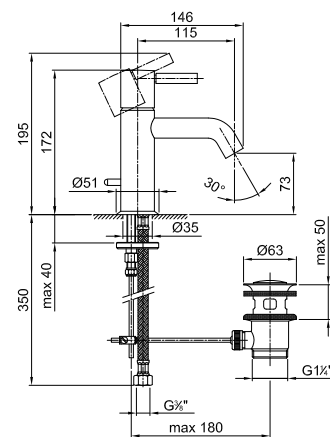

АРТ. E804F

Смеситель для раковины на 1 отверстие

- вылет 11,5 см
- ручка
- ограничитель потока воды до 5 л/мин при 3 бар
- подводка
- с донным клапаном

Отделки:

- ☐ Хром 50 02 E804F
- ☐ Черный матовый 50 13 E804F
- ☐ Белый матовый 50 29 E804F

Проект:

Комната:

Дата:

Комментарии:

сертификаты:

lead free