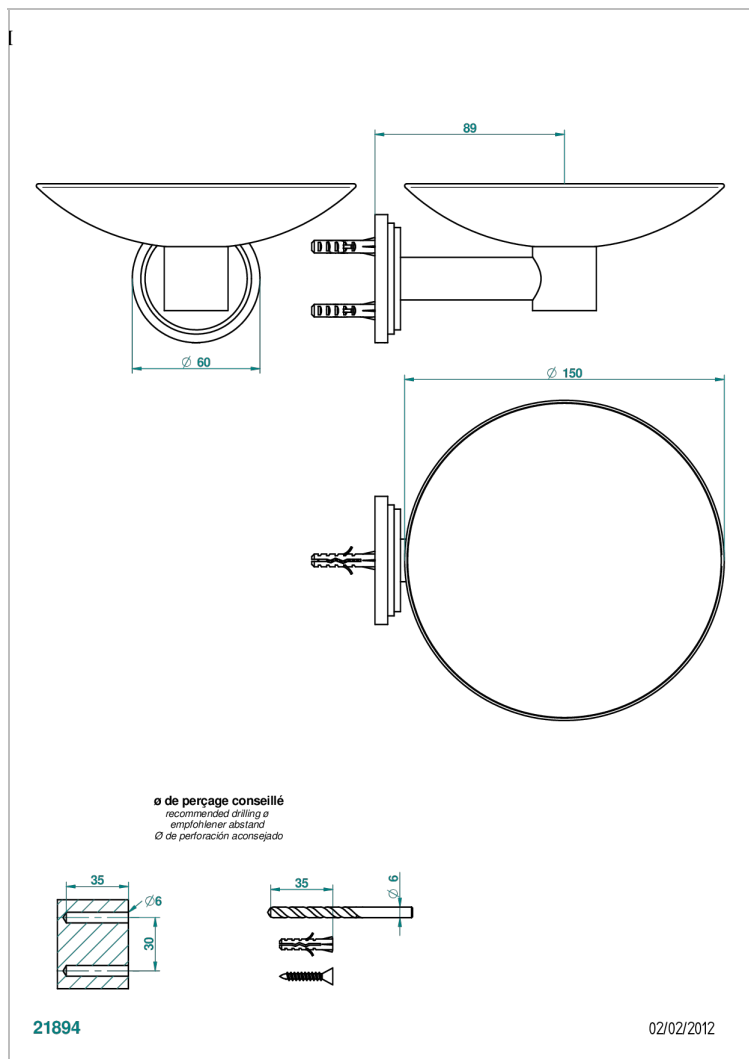

FAUBOURG METAL С РУКОЯТКАМИ

G2U-546GM

Мыльница настенная, диаметр : 150 мм

THG[®]
PARIS

ХАРАКТЕРИСТИКИ

- Faubourg metal с ручьятками
- Мыльница настенная, диаметр : 150 мм

ДОСТУПНЫЕ ВАРИАНТЫ ПОКРЫТИЙ

Blush PVD - H62
Graphite PVD - H64
Matt Umber PVD - H67
Matt blush PVD - H60
Matt graphite PVD - H65
Umber PVD - H66

Аранья (чёрный никель) - D24
Золото - F01
Матовое золото - F07
Матовое светлое золото - F31
Матовый никель - C01
Матовый хром - C02

Никель - B01
Покрытие PVD бронза - F33
Покрытие PVD золотистый цвет - H52
Покрытие PVD латунь - H49
Покрытие PVD матовая бронза - F34
Покрытие PVD матовая латунь - H50