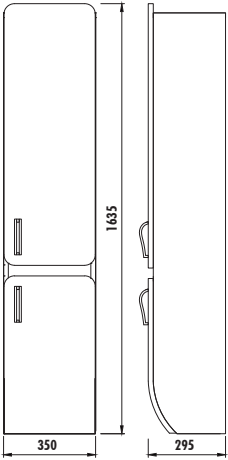

TEKNİK ÇİZİM

ÖZELLİKLER

YAVAS
KAPANAN
KAPAK

creavit.com.tr

f t i c /creavitTurkiye

Creavit önceden haber vermeksizin, ürünlerde ve teknik detaylarda değişiklik yapma hakkını saklı tutar. Renkler gerçekte olduğundan farklı görünebilir.

Kalite Yönetim Sistemi

Müşteri Memnuniyeti Belgesi

Çevre Yönetim Sistemi

İş Sağlığı ve Güvenliği Yönetim Sistemi

LGA

Alman Standartlarına Uygunluk Belgesi

kiwa

Hollanda Standartlarına Uygunluk Belgesi

GOST - R

Rusya Standartlarına Uygunluk Belgesi

UKRSEPRO

Ukrayna Standartlarına Uygunluk Belgesi

İsrail Standartlarına Uygunluk Belgesi

Nijerya Standartlarına Uygunluk Belgesi

Türk Standartlarına Uygunluk Belgesi