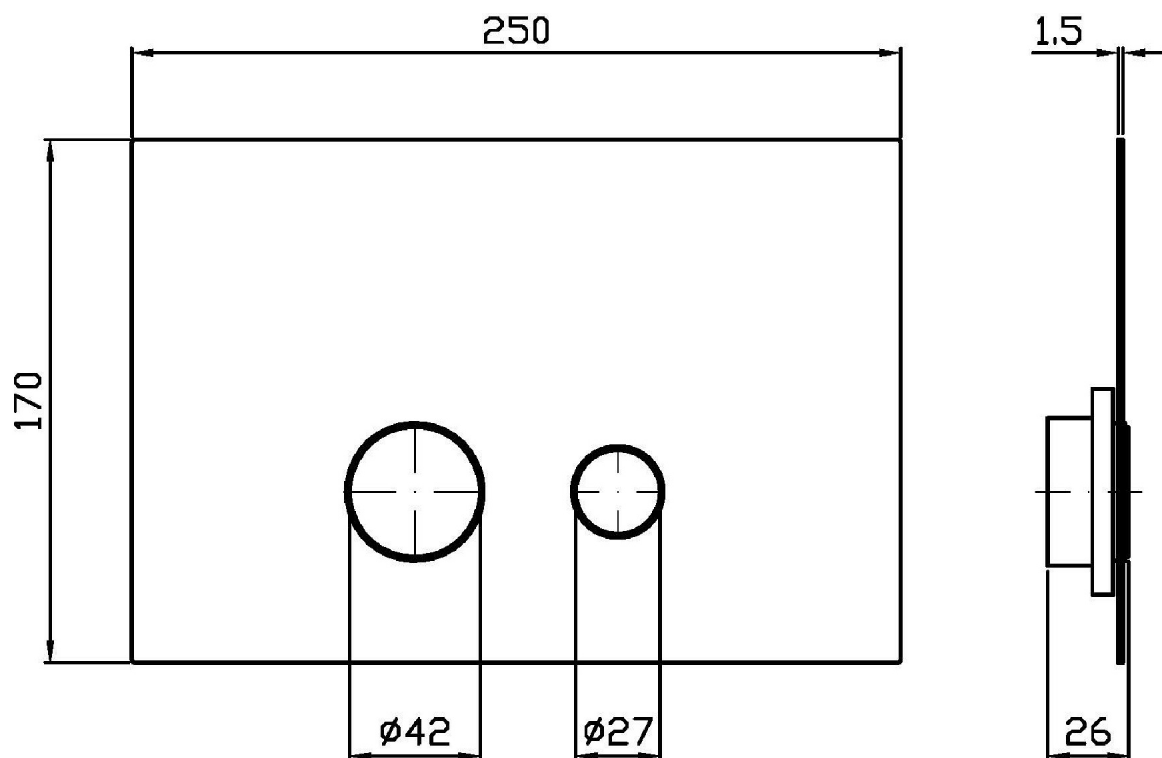

MISCELLANEOUS

Z95340

Placca per cassette di scarico. / Toilet flush plate.

Placca per cassette di scarico, placca di comando in acciaio inox, attacco magnetico, senza fissaggi a vista. Compatibile con Geberit Sigma 8 e Sigma 12.

Toilet flush plate with stainless steel plate, magnetic connection, no fixing in sight. Suitable for use with Geberit Sigma 8 and Sigma 12.

Finiture / Finishes

	 C3	 C8	 C40	 C41	 C50	 C51
 P70	 W1	 N1	 N7			

MISCELLANEOUS

Z95340

Disegno Complessivo / Overall Drawing

MISCELLANEOUS

Z95340 Pesì e Misure / Weights and Sizes

Peso (Kg) Weight (lb)	1,50 (Kg)	3,31 (lb)
Volume test (dc3) - (in3)	7,50 (dc3)	457,68 (in3)
h (mm) - (in)	90,00 (mm)	3,54 (in)
L1 (mm) - (in)	250,00 (mm)	9,84 (in)
L2 (mm) - (in)	333,00 (mm)	13,11 (in)