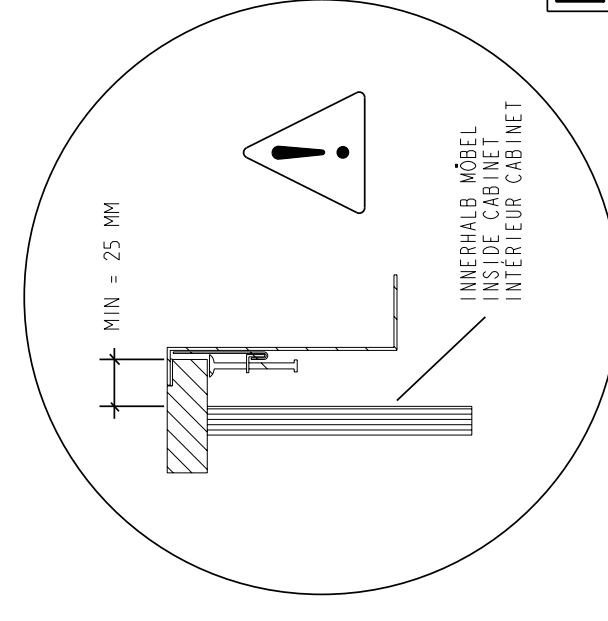

SCHABLONE/TEMPLATE/GABARIT

38 001 000 - 86

A-A (1:2)

**DORN
BRACHT**

38 001 000 - 86
590053170

#	PAKETINHALT BOX COMPONENTS CONTENU DE LA BOITE	MENGE QUANTITY QUANTITE
38001000-86	SINK EYER	1
041101010090	ABLAUFGERÄT SET # 04041008 DRAIN COMPONENTS BAG SET # 04041008 SAC DE COMPOSANTES DE DRAIN # 04041008	1
0438000000100	BEFESTIGUNGSSATZ FÜR EINBAU VON OBEN SURFACE-MOUNTED / FLUSH-MOUNTING BRACKET BAG SAC COMPOSANTES MONTAGE EYER SUR POUTRE / AFFEUBRANT	1
01038700000	MONTAGEANLEITUNG INSTALLATION GUIDE MANUEL D'INSTALLATION	1
01038700002	SCHABLONE FÜR AUSSCHNITT TEMPLATE FOR CUTTING GABARIT DE DÉCOUPE	1