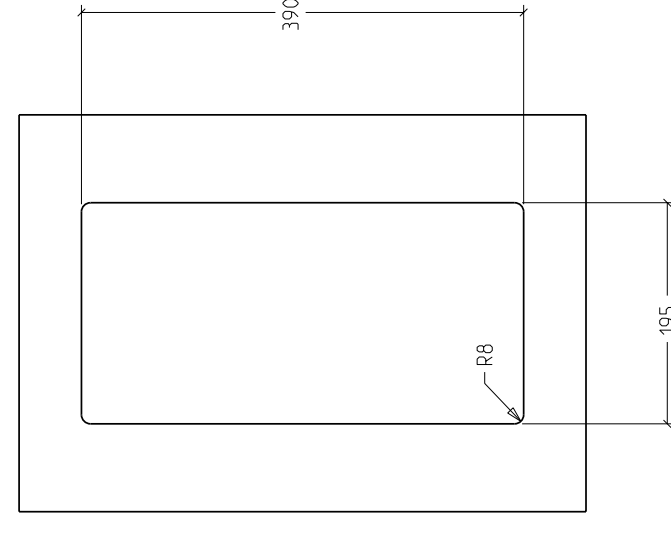

SCHABLONE/TEMPLATE/GABARIT

38 001 000 - 86

A-A (1:2)

**DORN
BRACHT**

38 001 000 - 86
590053170

#	PAKETINHALT BOX COMPONENTS CONTENU DE LA BOITE	MENGE QUANTITY QUANTITE
38001000-86	SINK EYER	1
041101010090	ABLAUFGERÄT SET # 04041008 DRAIN COMPONENTS BAG SET # 04041008 SAC DE COMPOSANTES DE DRAIN # 04041008	1
0438000000100	BEFESTIGUNGSSATZ FÜR EINBAU VON OBEN SURFACE-MOUNTED / FLUSH-MOUNTING BRACKET BAG SAC COMPOSANTES MONTAGE EYER SUR POUTRE / AFFEUBRANT	1
01038700000	MONTAGEANLEITUNG INSTALLATION GUIDE MANUEL D'INSTALLATION	1
01038700002	SCHABLONE FÜR AUSSCHNITT TEMPLATE FOR CUTTING GABARIT DE DÉCOUPE	1