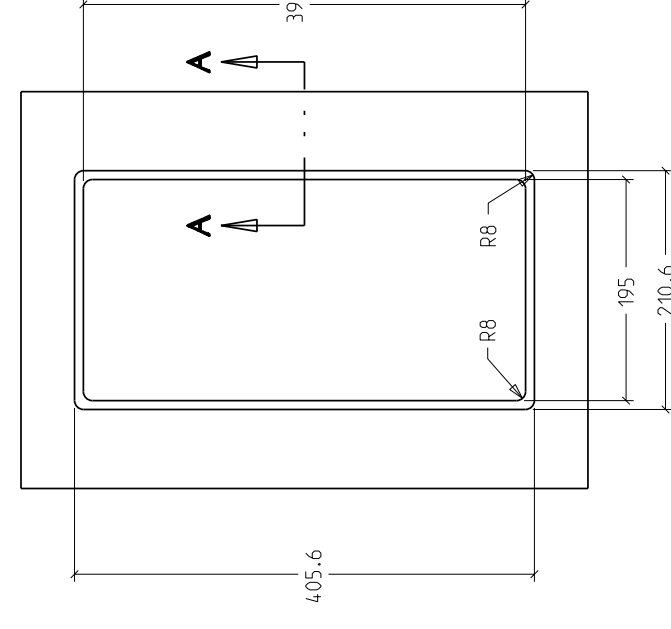

SCHABLONE/TEMPLATE/GABARIT

38 001 000 - 86

A-A (1:2)

**DORN
BRACHT**

38 001 000 - 86
590053170

#	PAKETINHALT BOX COMPONENTS CONTENU DE LA BOITE	MENGE QUANTITY QUANTITE
38001000-86	SINK EYER	1
041101010090	ABLAUFGERÄT SET # 04041008 DRAIN COMPONENTS BAG SET # 04041008 SAC DE COMPOSANTES DE DRAIN # 04041008	1
0438000000100	BEFESTIGUNGSSATZ FÜR EINBAU VON OBEN SURFACE-MOUNTED / FLUSH-MOUNTING BRACKET BAG SAC COMPOSANTES MONTAGE EYER SUR POUTRE / AFFEUBRANT	1
01038700000	MONTAGEANLEITUNG INSTALLATION GUIDE MANUEL D'INSTALLATION	1
01038700002	SCHABLONE FÜR AUSSCHNITT TEMPLATE FOR CUTTING GABARIT DE DÉCOUPE	1