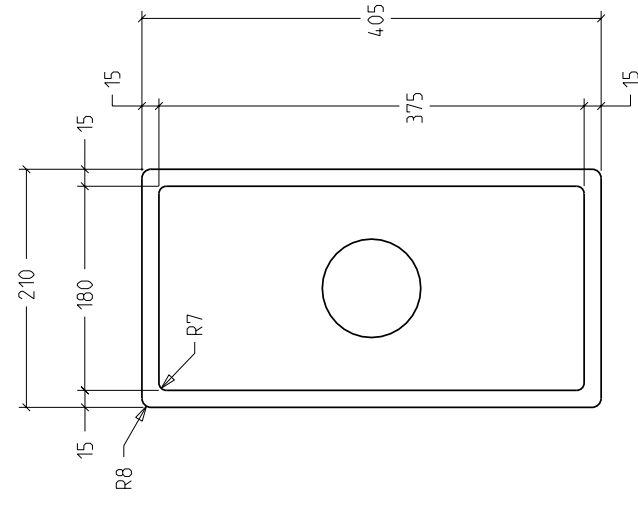

SCHABLONE/TEMPLATE/GABARIT

38 001 000 - 86

A-A (1:2)

**DORN
BRACHT**

38 001 000 - 86
590053170

#	PAKETINHALT BOX COMPONENTS CONTENU DE LA BOITE	MENGE QUANTITY QUANTITE
38001000-86	SINK EYER	1
041101010090	ABLAUFGERÄT SET # 04041008 DRAIN COMPONENTS BAG SET # 04041008 SAC DE COMPOSANTES DE DRAIN # 04041008	1
0438000000100	BEFESTIGUNGSSATZ FÜR EINBAU VON OBEN SURFACE-MOUNTED / FLUSH-MOUNTING BRACKET BAG SAC COMPOSANTES MONTAGE EYER SUR POUTRE / AFFEUBRANT	1
01038700000	MONTAGEANLEITUNG INSTALLATION GUIDE MANUEL D'INSTALLATION	1
01038700002	SCHABLONE FÜR AUSSCHNITT TEMPLATE FOR CUTTING GABARIT DE DÉCOUPE	1